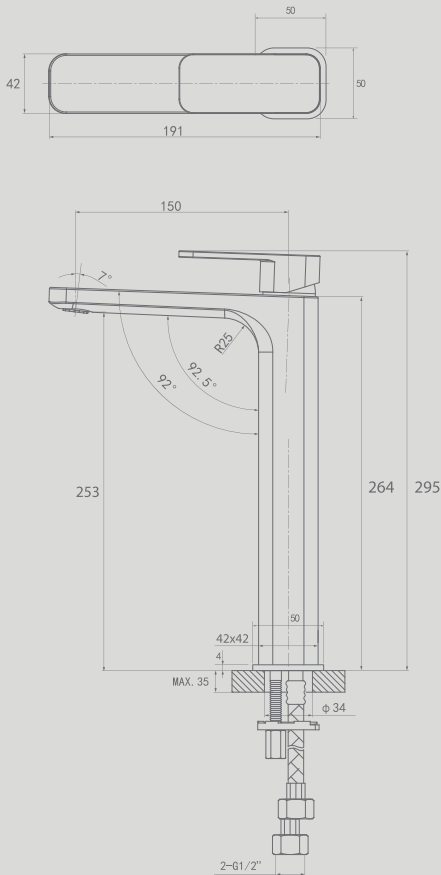

# CIFIAL

A legacy in the art  
of know-how

COD. **32401SD - 625**

Misturadora monocomando de lavatório, bica alta.  
Tall washbasin mixer, single lever.

9FPED00133-02

# Style H 20D

- Cartucho cerâmico. Ceramic cartridge.

**35mm**

- Emulsor oculto. Hidden aerator.

**M24x1**

- Ligações flexíveis. Pipe connections.

**G1/2"** ISO 228

- Teste de fadiga válvula. Valve endurance test.