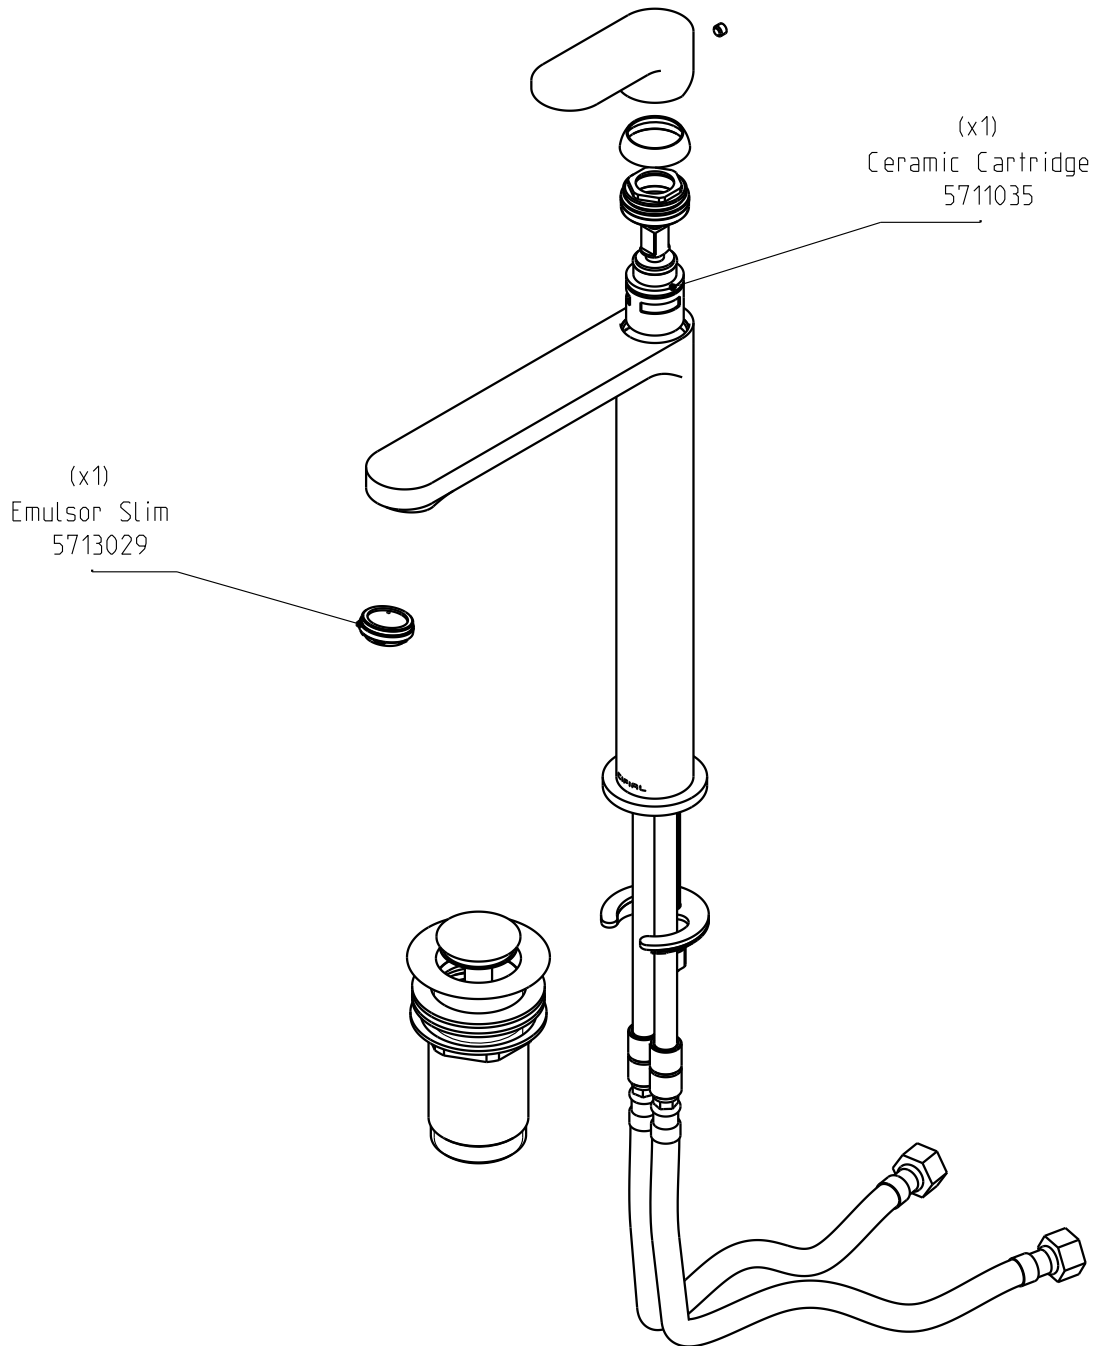

Tecno 251

Mnc.lav.alta c/esc.clic-clac TH 251

Nota/Note:

xxx representa diferentes acabamentos
xxx represents different finishes

Instalador/Installer:

Por favor entregue todas as especificações que acompanham o produto ao seu proprietário.
Please leave all leaflets with the building owner to file for future reference.

dimensões/dimensions: mm

Tecno 251

Mnc.lav.alta c/esc.clic-clac TH 251

Nota/Note:

xxx representa diferentes acabamentos
xxx represents different finishes

Instalador/Installer:

Por favor entregue todas as especificações que acompanham o produto ao seu proprietário.
Please leave all leaflets with the building owner to file for future reference.