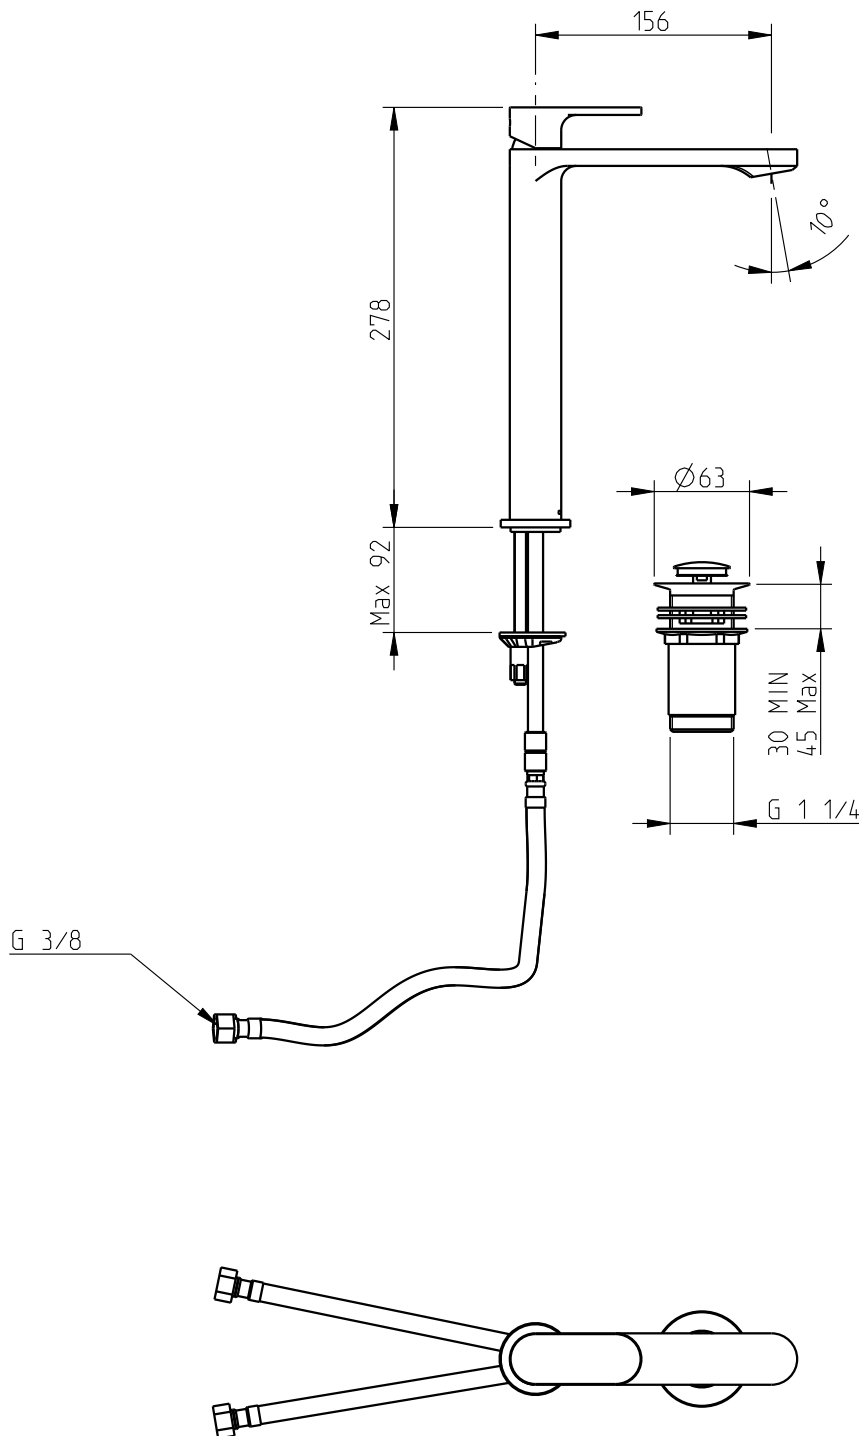

Tecno 251

Mnc.lav.alta c/esc.clic-clac TH 251

Nota/Note:

xxx representa diferentes acabamentos
xxx represents different finishes

Instalador/Installer:

Por favor entregue todas as especificações que acompanham o produto ao seu proprietário.
Please leave all leaflets with the building owner to file for future reference.

dimensões/dimensions: mm

Tecno 251

Mnc.lav.alta c/esc.clic-clac TH 251

Nota/Note:

xxx representa diferentes acabamentos
xxx represents different finishes

Instalador/Installer:

Por favor entregue todas as especificações que acompanham o produto ao seu proprietário.
Please leave all leaflets with the building owner to file for future reference.