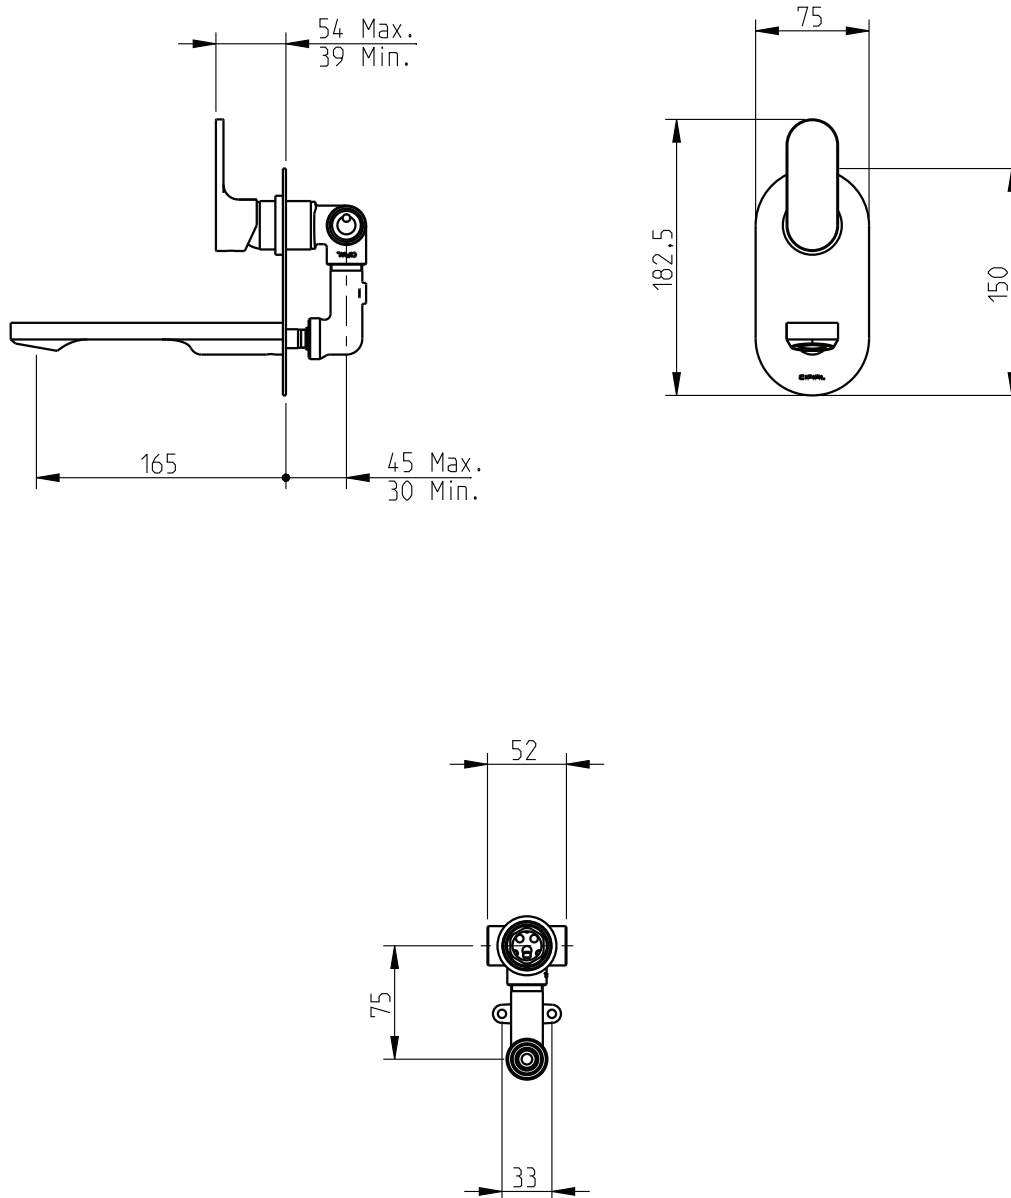

## TECHNO 251

Monocomando Lavatório 2 Furos Embutido  
2 Holes Wall Mixer

dimensões em milímetros / dimensions in mm

**Instalador:** Por favor entregue todas as instruções que acompanham este produto ao seu proprietário.

## Instruções de Instalação / Installation Instructions

cod.: 32402T2-XXX

**Nota:** xxx representa os diferentes acabamentos  
**Note:** xxx represents different finishes

**Instalador:** Por favor entregue todas as instruções que acompanham este produto ao seu proprietário.  
**Installer:** Please leave all leaflets with the building owner to file for future reference.