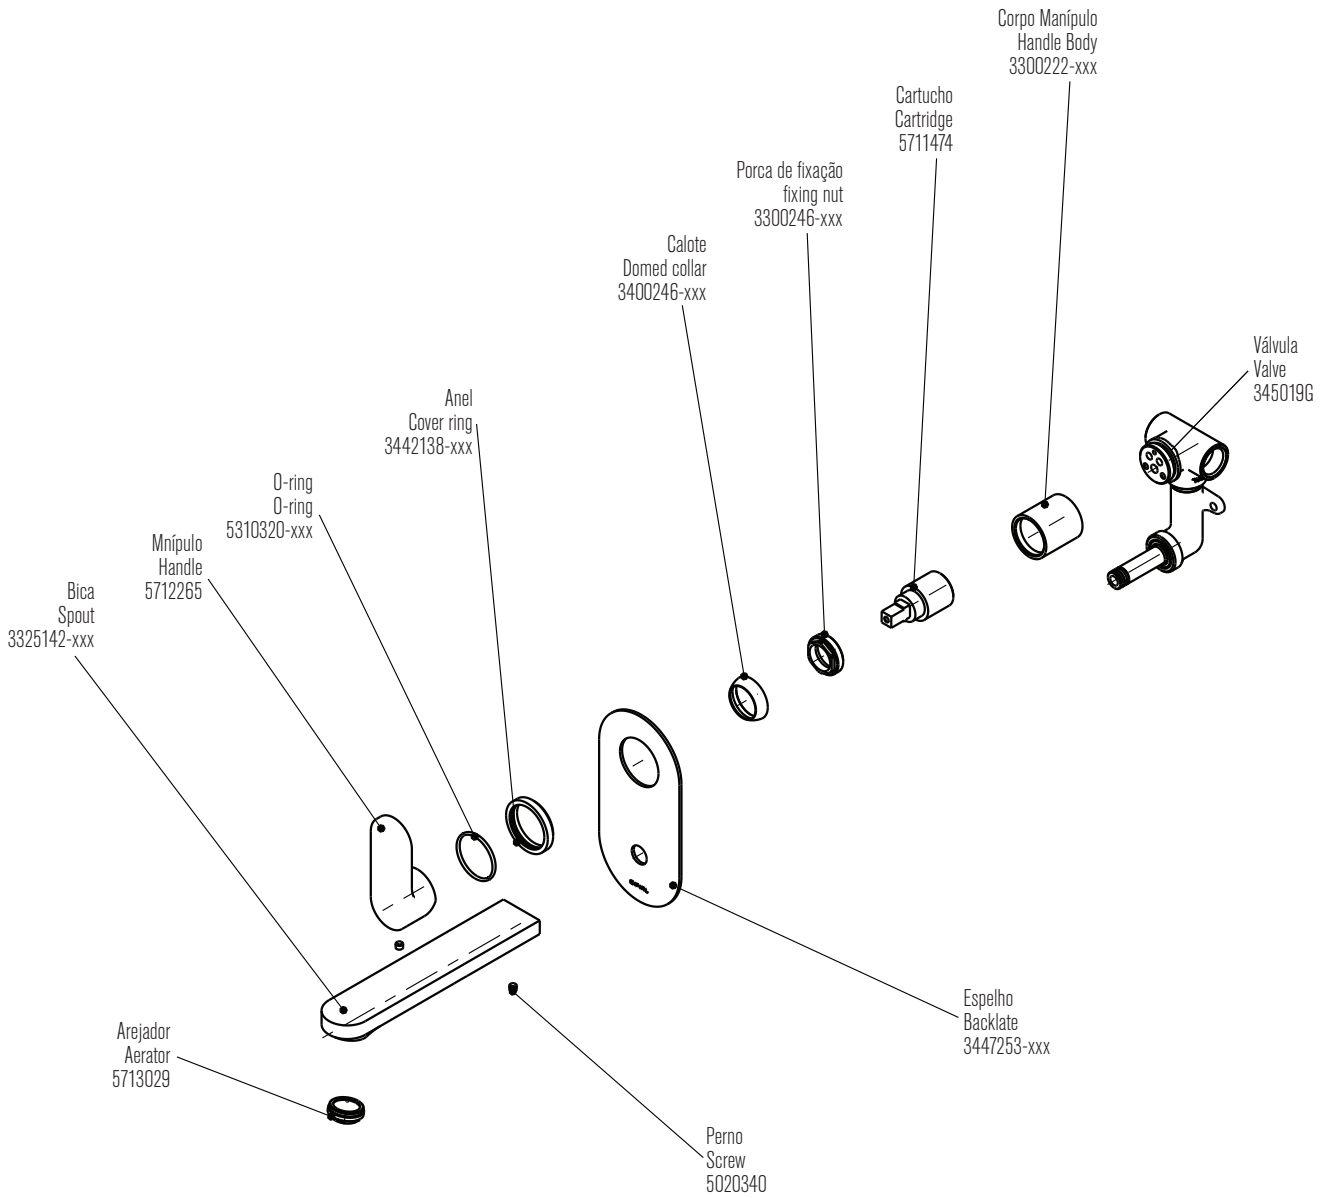

Instruções de Instalação / Installation Instructions

cod.: 32402T2-XXX

Nota: xxx representa os diferentes acabamentos
Note: xxx represents different finishes

Instalador: Por favor entregue todas as instruções que acompanham este produto ao seu proprietário.
Installer: Please leave all leaflets with the building owner to file for future reference.