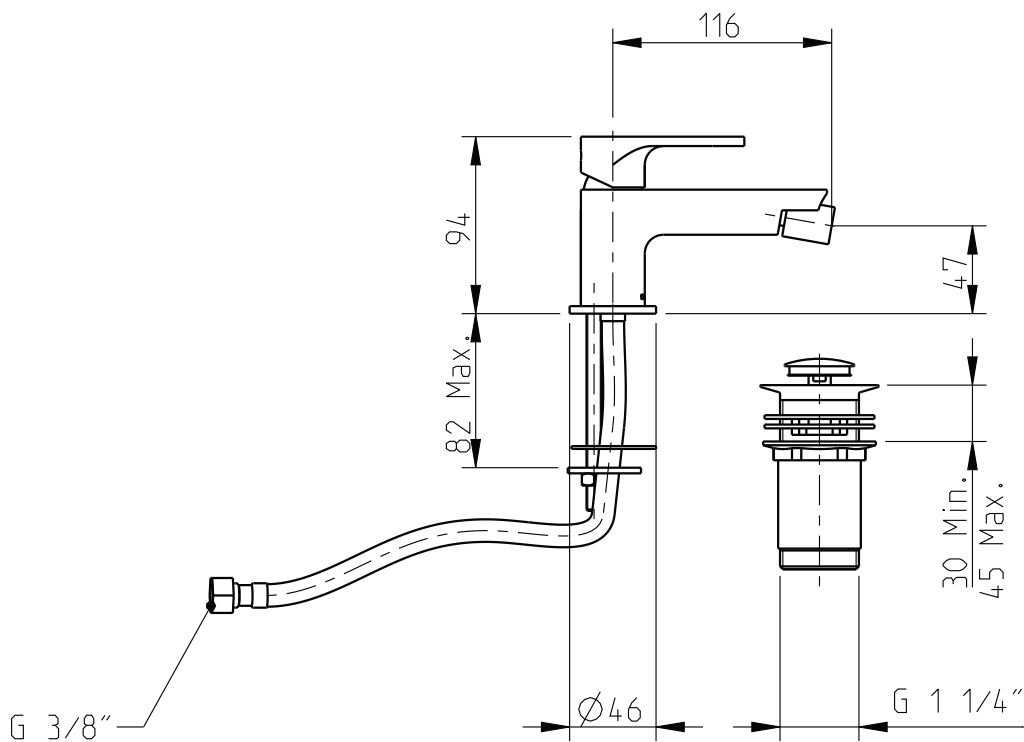

# TECHNO 251

Monocomando de Bidé c/ Escoador Clic-Clac  
Single Lever Mixer w/ Clic-Clac Waste

dimensões em milímetros / dimensions in mm

**Instalador:** Por favor entregue todas as instruções que acompanham este produto ao seu proprietário.

## Instruções de Instalação / Installation Instructions

cod.: 32410T2-XXX

**Nota:** xxx representa os diferentes acabamentos  
**Note:** xxx represents different finishes

**Instalador:** Por favor entregue todas as instruções que acompanham este produto ao seu proprietário.  
**Installer:** Please leave all leaflets with the building owner to file for future reference.