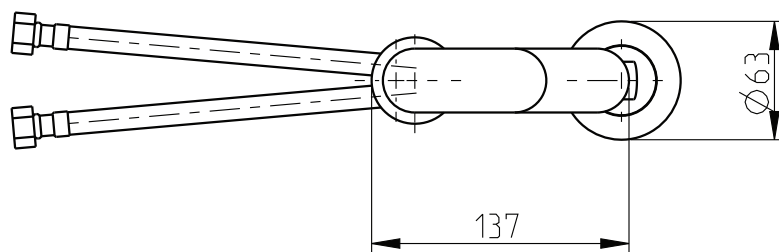

# TECHNO 251

Monocomando de Bidé c/ Escoador Clic-Clac  
Single Lever Mixer w/ Clic-Clac Waste

dimensões em milímetros / dimensions in mm

**Instalador:** Por favor entregue todas as instruções que acompanham este produto ao seu proprietário.