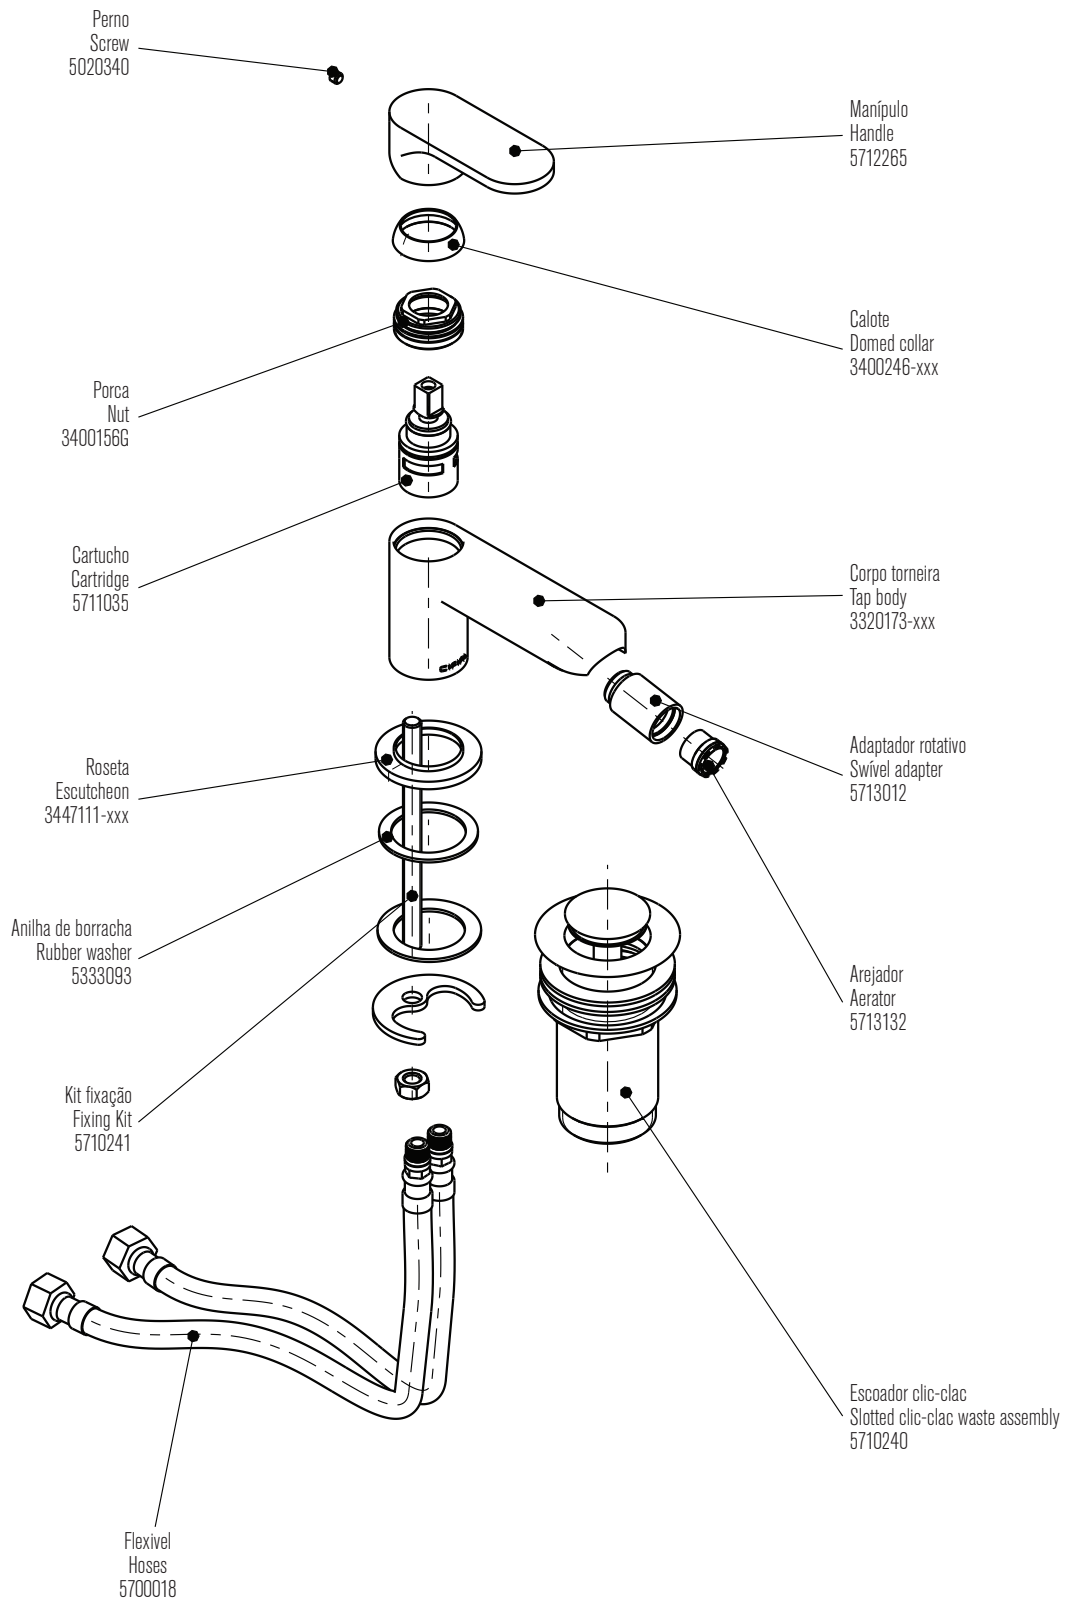

# TECHNO 251

Monocomando de Bidé c/ Escoador Clic-Clac  
Single Lever Mixer w/ Clic-Clac Waste

dimensões em milímetros / dimensions in mm

**Instalador:** Por favor entregue todas as instruções que acompanham este produto ao seu proprietário.

**Installer:** Please leave all leaflets with the building owner to file for future reference.

## Instruções de Instalação / Installation Instructions

cod.: 32410T2-XXX

**Nota:** xxx representa os diferentes acabamentos  
**Note:** xxx represents different finishes

**Instalador:** Por favor entregue todas as instruções que acompanham este produto ao seu proprietário.  
**Installer:** Please leave all leaflets with the building owner to file for future reference.