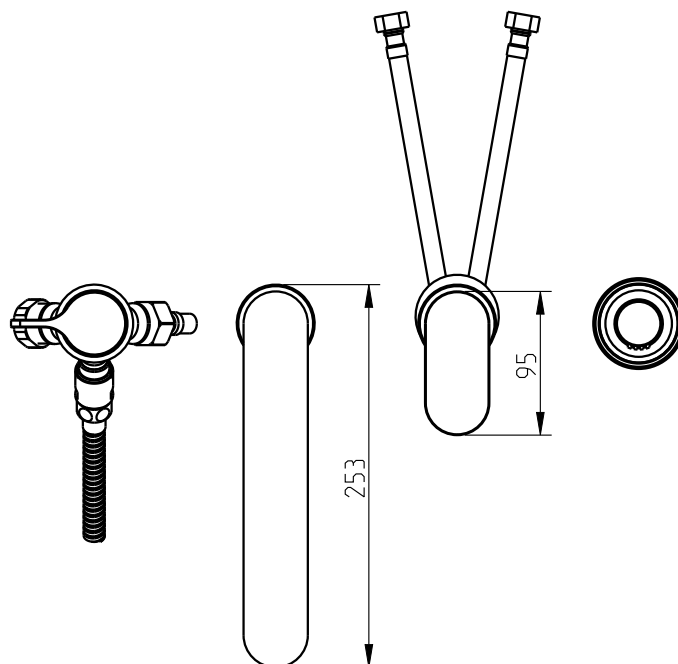

TH 251

Misturadora banheira de balcão de 4 furos

4 hole deck bath mixer

Nota/Note:

xxx representa diferentes acabamentos
xxx represents different finishes

Instalador/Installer:

Por favor entregue todas as especificações que acompanham o produto ao seu proprietário.
Please leave all leaflets with the building owner to file for future reference.

dimensões/dimensions: mm

TH 251

Misturadora banheira de balcão de 4 furos

4 hole deck bath mixer

Nota/Note:

xxx representa diferentes acabamentos
xxx represents different finishes

Instalador/Installer:

Por favor entregue todas as especificações que acompanham o produto ao seu proprietário.
Please leave all leaflets with the building owner to file for future reference.