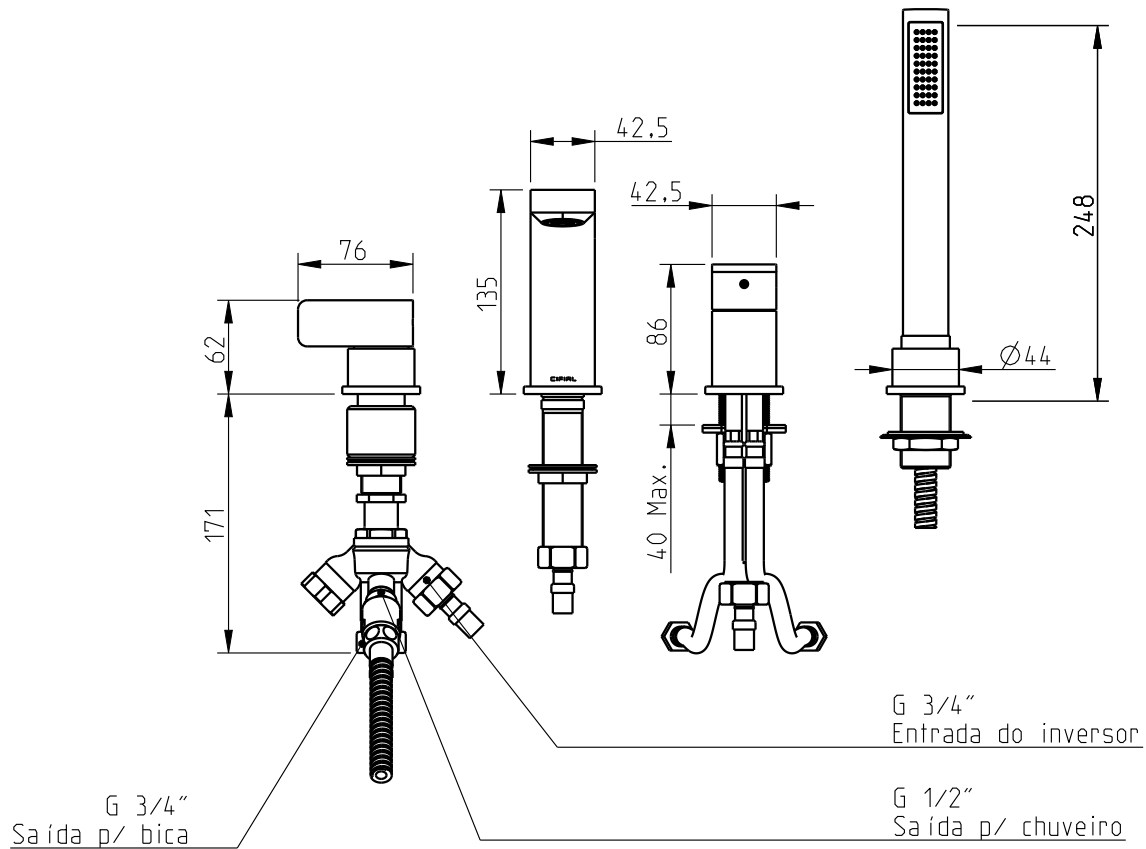

TH 251

Misturadora banheira de balcão de 4 furos

4 hole deck bath mixer

Nota/Note:

xxx representa diferentes acabamentos
xxx represents different finishes

Instalador/Installer:

Por favor entregue todas as especificações que acompanham o produto ao seu proprietário.
Please leave all leaflets with the building owner to file for future reference.

dimensões/dimensions: mm

TH 251

Misturadora banheira de balcão de 4 furos

4 hole deck bath mixer

Nota/Note:

xxx representa diferentes acabamentos
xxx represents different finishes

Instalador/Installer:

Por favor entregue todas as especificações que acompanham o produto ao seu proprietário.
Please leave all leaflets with the building owner to file for future reference.