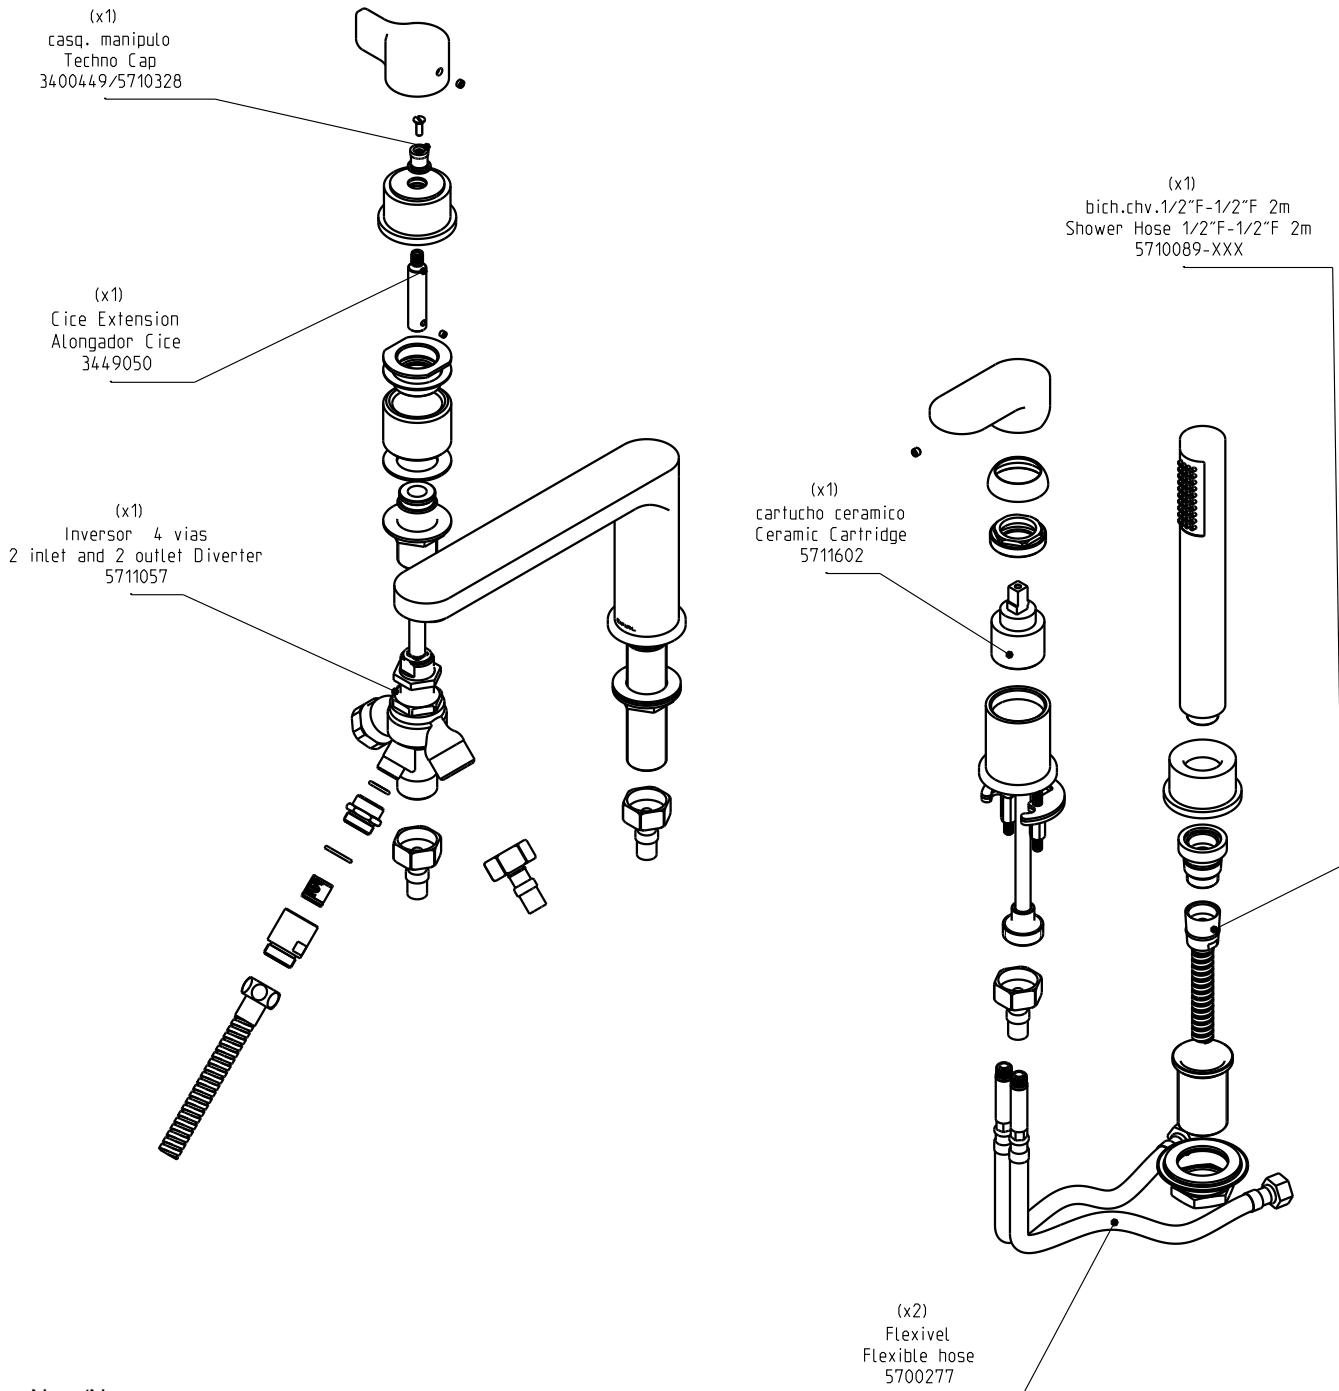

TH 251

Misturadora banheira de balcão de 4 furos

4 hole deck bath mixer

Nota/Note:

xxx representa diferentes acabamentos
xxx represents different finishes

Instalador/Installer:

Por favor entregue todas as especificações que acompanham o produto ao seu proprietário.
Please leave all leaflets with the building owner to file for future reference.

dimensões/dimensions: mm

TH 251

Misturadora banheira de balcão de 4 furos

4 hole deck bath mixer

Nota/Note:

xxx representa diferentes acabamentos
xxx represents different finishes

Instalador/Installer:

Por favor entregue todas as especificações que acompanham o produto ao seu proprietário.
Please leave all leaflets with the building owner to file for future reference.