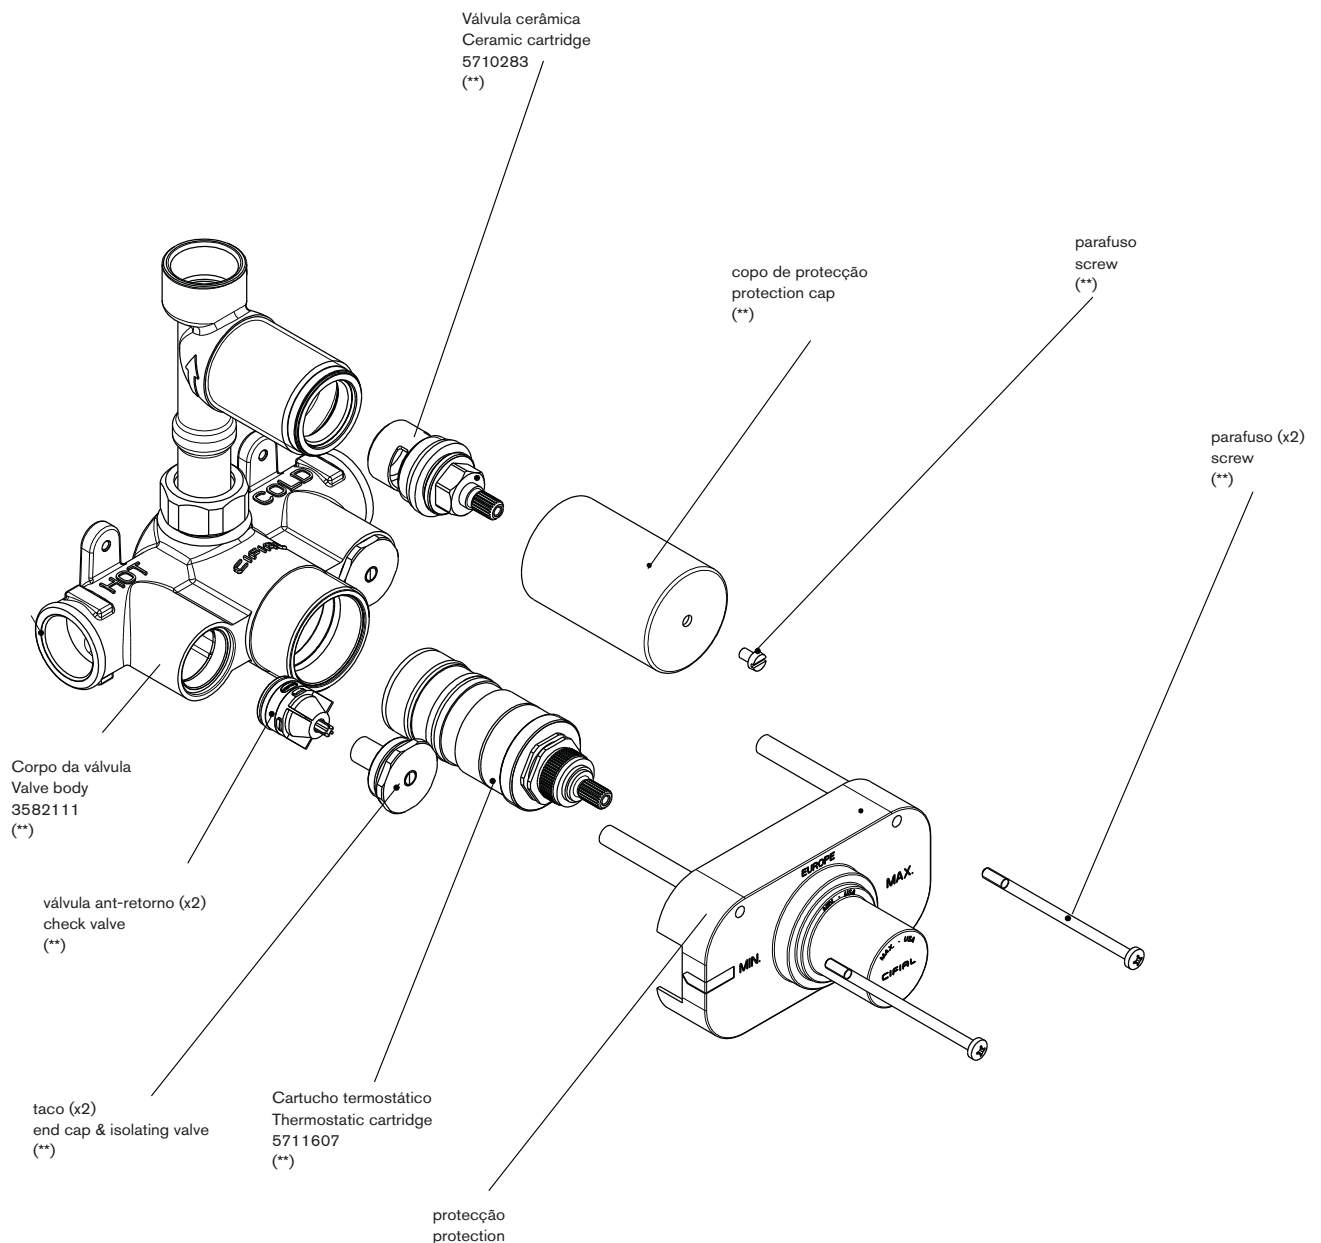

Válvula Termostática Embutida 2 Furos - 1 Via 3/4" Concealed Thermostatic Valve 2 Holes - 1 Outlet, 3/4"

www.cifial.eu

www.cifial.pt

www.cifial.pl

www.cifial.es

www.cifial.co.uk

www.cifialusa.com

Notas/Notes:

(**) conjunto premontado de fábrica 3582111

(**) Kit 3582111 pre-assembled at factory

Instalador: Por favor entregue todas as instruções que acompanham este produto ao seu proprietário.

Installer: Please leave all leaflets with the building owner to file for future reference