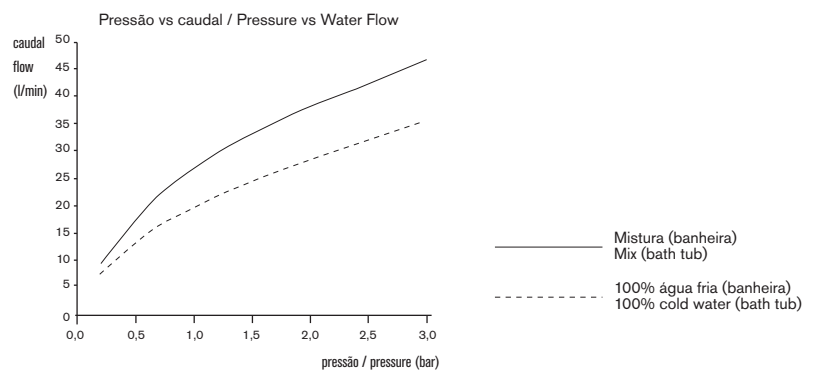

Válvula Termostática Embutida 2 Furos - 1 Via 3/4" Concealed Thermostatic Valve 2 Holes - 1 Outlet, 3/4"

www.cifial.eu

www.cifial.pt

www.cifial.pl

www.cifial.es

www.cifial.co.uk

www.cifialusa.com

Notas/Notes: