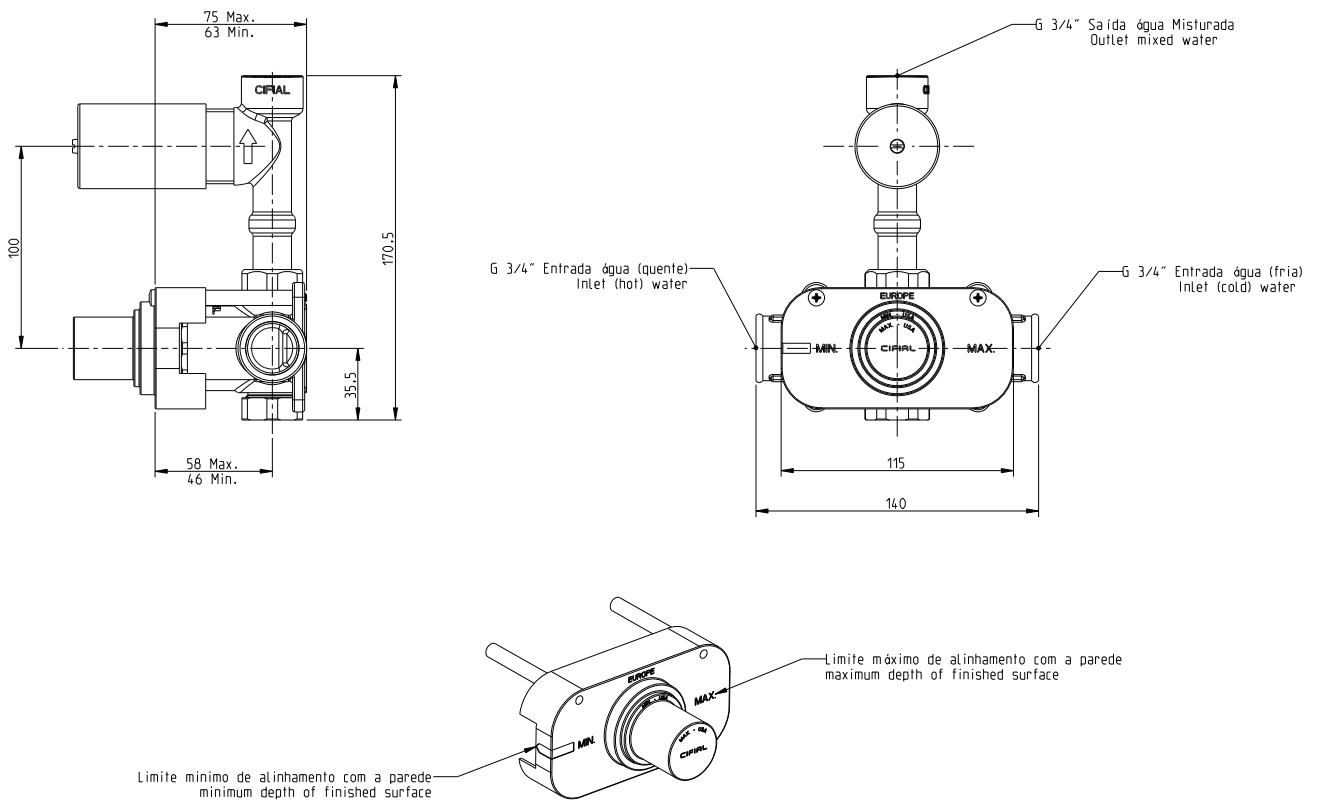

Válvula Termostática Embutida 2 Furos - 1 Via 3/4" Concealed Thermostatic Valve 2 Holes - 1 Outlet, 3/4"

www.cifial.eu

www.cifial.pt

www.cifial.pl

www.cifial.es

www.cifial.co.uk

www.cifialusa.com

Notas/Notes:

(**) conjunto premontado de fábrica 3582111

(**) Kit 3582111 pre-assembled at factory

Instalador: Por favor entregue todas as instruções que acompanham este produto ao seu proprietário.

Installer: Please leave all leaflets with the building owner to file for future reference