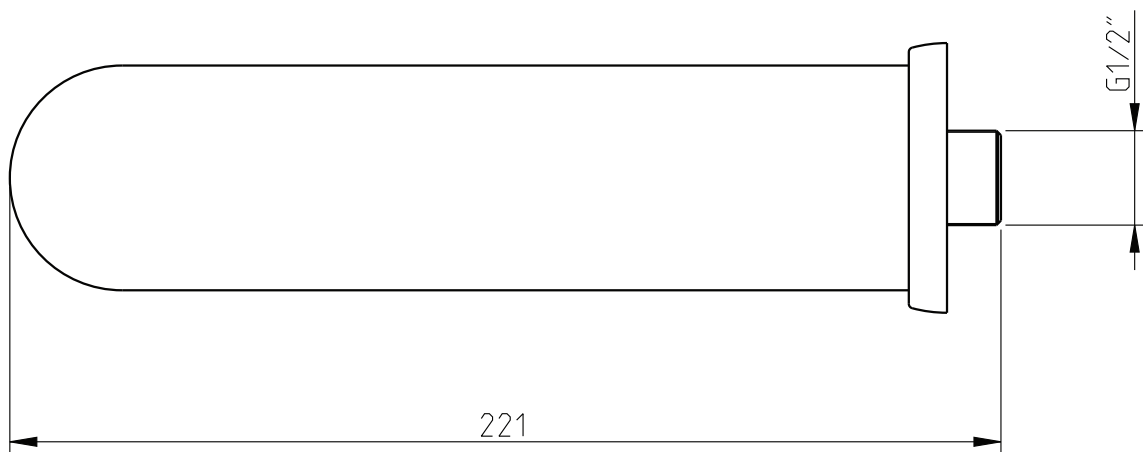

## TH 400

Bica de parede  
Wall pout

dimensões em milímetros / dimensions in mm

**Instalador:** Por favor entregue todas as instruções que acompanham este produto ao seu proprietário.

**Installer:** Please leave all leaflets with the building owner to file for future reference.