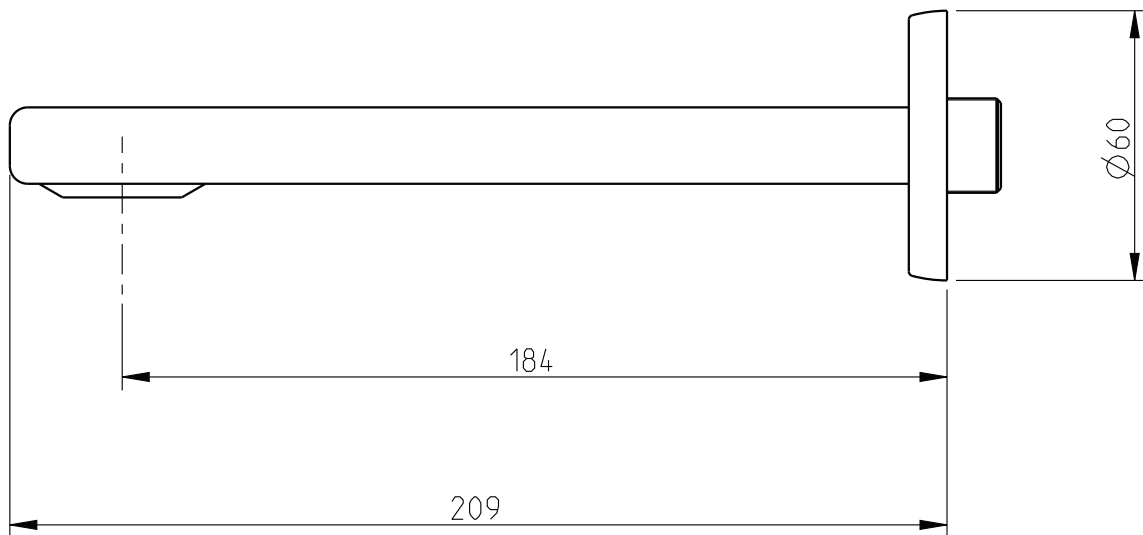

## TH 400

Bica de parede  
Wall pout

dimensões em milímetros / dimensions in mm

**Instalador:** Por favor entregue todas as instruções que acompanham este produto ao seu proprietário.

**Installer:** Please leave all leaflets with the building owner to file for future reference.