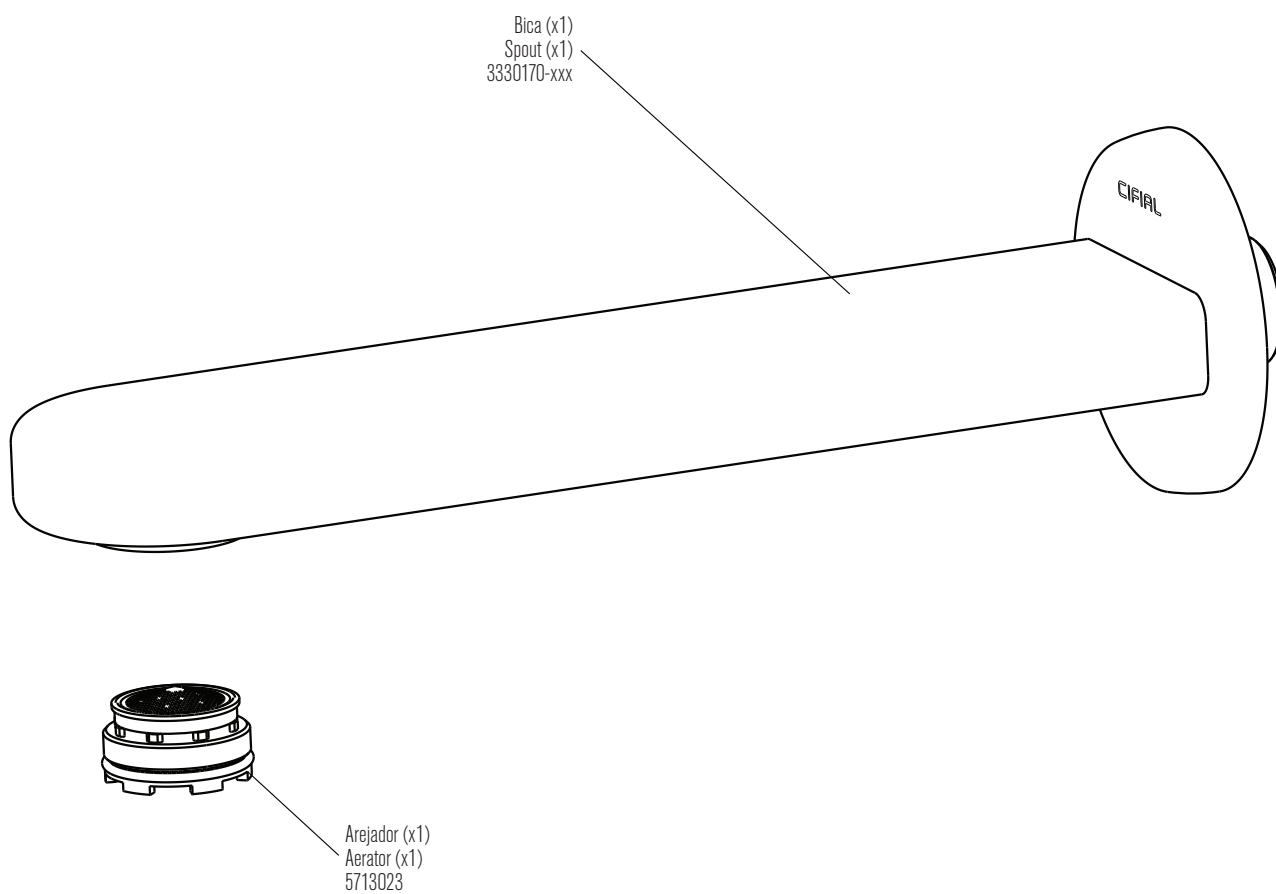

## TH 400

Bica de parede  
Wall pout

dimensões em milímetros / dimensions in mm

**Instalador:** Por favor entregue todas as instruções que acompanham este produto ao seu proprietário.

**Installer:** Please leave all leaflets with the building owner to file for future reference.

**Nota:** xxx representa os diferentes acabamentos

**Installer:** xxx represents different finishes

**Instalador:** Por favor entregue todas as instruções que acompanham este produto ao seu proprietário.