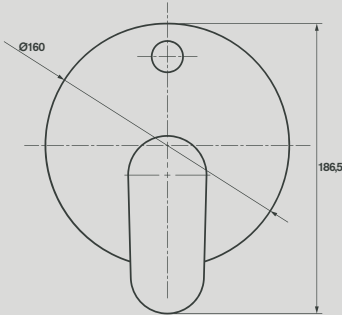

# Style H 20C

- **Cartucho cerâmico. Ceramic cartridge.**

**35mm**

- **Ligações. Pipe connections.**

**G1/2" ISO 228**

- **Teste de fadiga válvula. Valve endurance test.**

**70.000** ciclos | *CYCLES*

- **Teste de fadiga inversores. Diverter endurance test.**