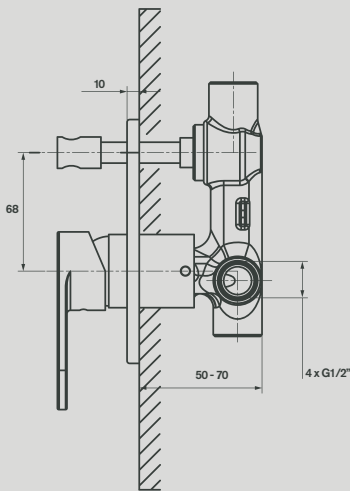

# Style H 20C

- **Cartucho cerâmico. Ceramic cartridge.**

**35mm**

- **Ligações. Pipe connections.**

**G1/2" ISO 228**

- **Teste de fadiga válvula. Valve endurance test.**

**70.000** ciclos | *CYCLES*

- **Teste de fadiga inversores. Diverter endurance test.**