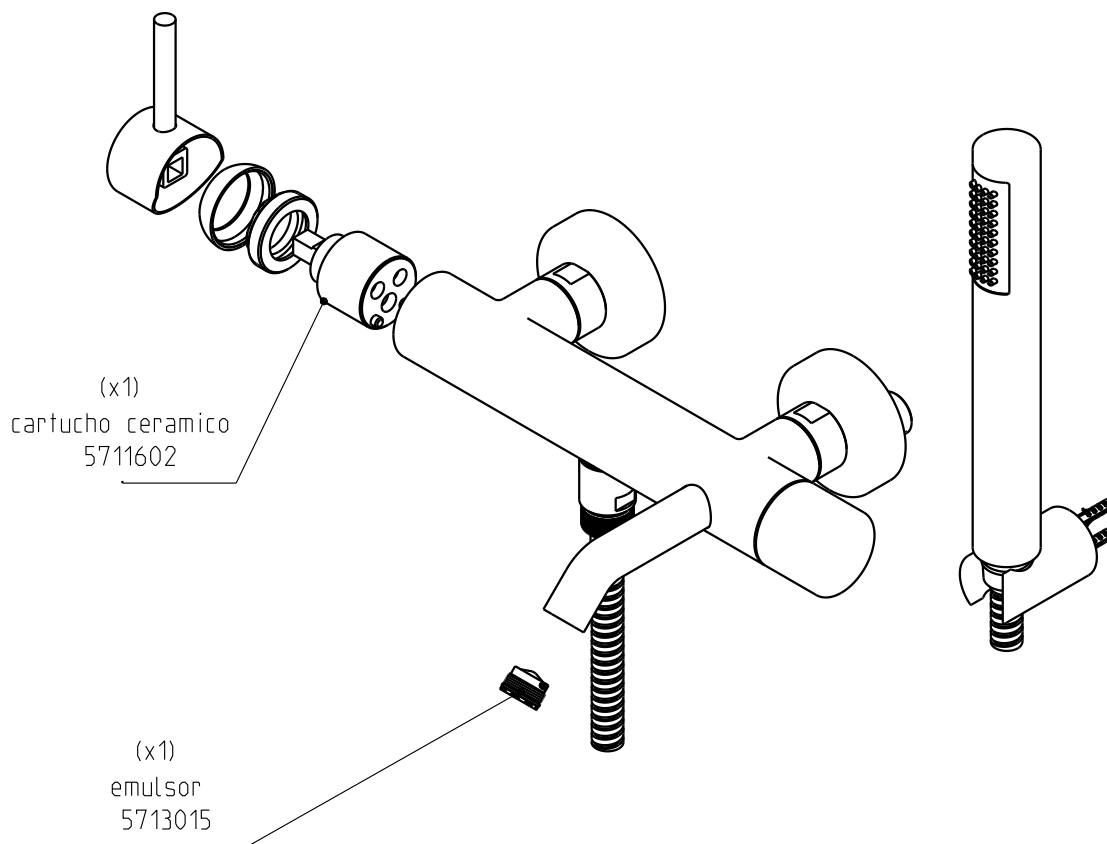

# Style TT420

Mnc.exp.ban/duch. TT420

**Nota/Note:**

xxx representa diferentes acabamentos  
xxx represents different finishes

**Instalador/Installer:**

Por favor entregue todas as especificações que acompanham o produto ao seu proprietário.  
Please leave all leaflets with the building owner to file for future reference.

dimensões/dimensions: mm

## Style TT420

Mnc.exp.ban/duch. TT420

**Nota/Note:**

xxx representa diferentes acabamentos  
xxx represents different finishes

**Instalador/Installer:**

Por favor entregue todas as especificações que acompanham o produto ao seu proprietário.  
Please leave all leaflets with the building owner to file for future reference.