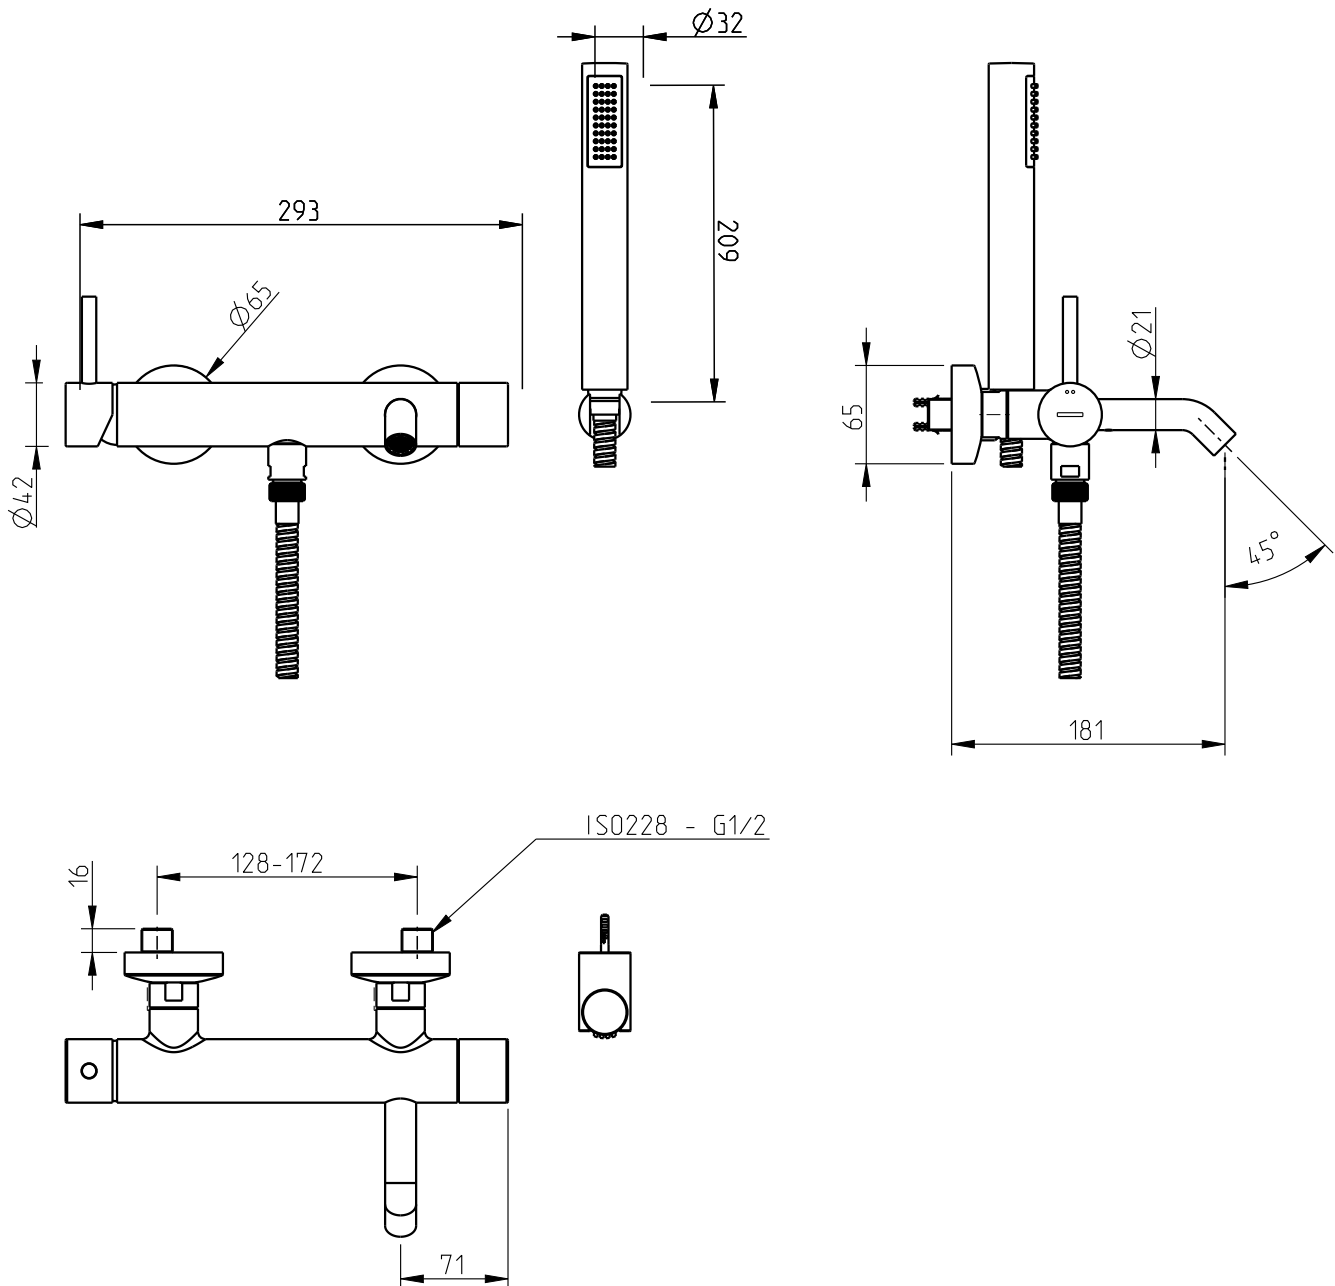

# Style TT420

Mnc.exp.ban/duch. TT420

**Nota/Note:**

xxx representa diferentes acabamentos  
xxx represents different finishes

**Instalador/Installer:**

Por favor entregue todas as especificações que acompanham o produto ao seu proprietário.  
Please leave all leaflets with the building owner to file for future reference.

dimensões/dimensions: mm

## Style TT420

Mnc.exp.ban/duch. TT420

**Nota/Note:**

xxx representa diferentes acabamentos  
xxx represents different finishes

**Instalador/Installer:**

Por favor entregue todas as especificações que acompanham o produto ao seu proprietário.  
Please leave all leaflets with the building owner to file for future reference.