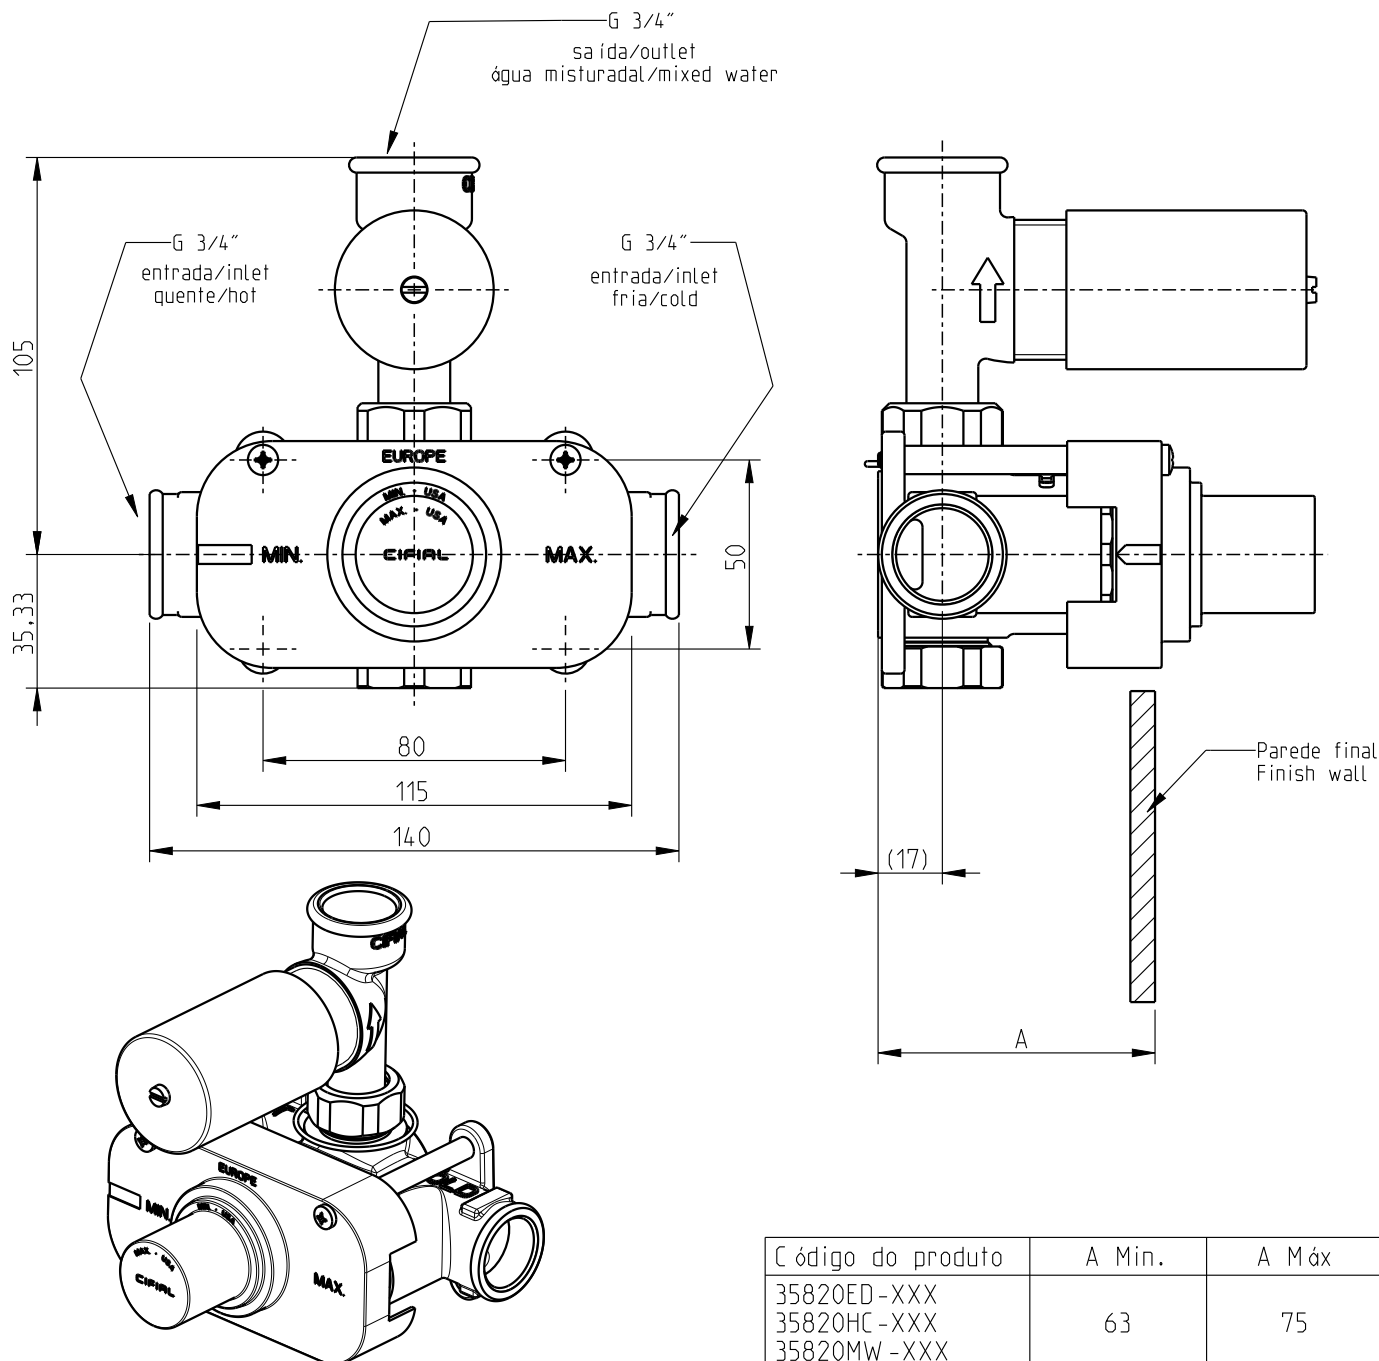

Válvula Termostática

3580012

Válvula Termostática Embutida 2 Furos - 1 Via 3/4"
 Concealed Thermostatic Valve 2 Holes - 1 Outlet 3/4"

Nota/Note:

xxx representa diferentes acabamentos
 xxx represents different finishes

Código do produto	A Min.	A Máx
35820ED-XXX		
35820HC-XXX	63	75
35820MW-XXX		
35820M3-XXX	64	76
35820TH-XXX	58	64

Válvula Termostática

3580012

Válvula Termostática Embutida 2 Furos - 1 Via 3/4"

Concealed Thermostatic Valve 2 Holes - 1 Outlet 3/4"