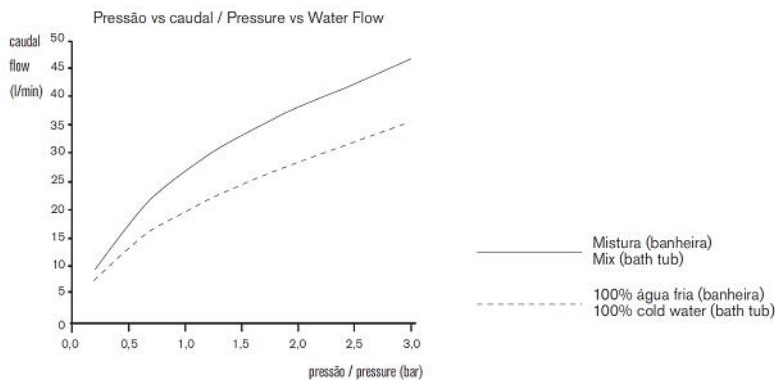

Código do produto	A Min.	A Máx
35820ED-XXX		
35820HC-XXX	63	75
35820MW-XXX		
35820M3-XXX	64	76
35820TH-XXX	58	64

Válvula Termostática

3580012

Válvula Termostática Embutida 2 Furos - 1 Via 3/4"

Concealed Thermostatic Valve 2 Holes - 1 Outlet 3/4"