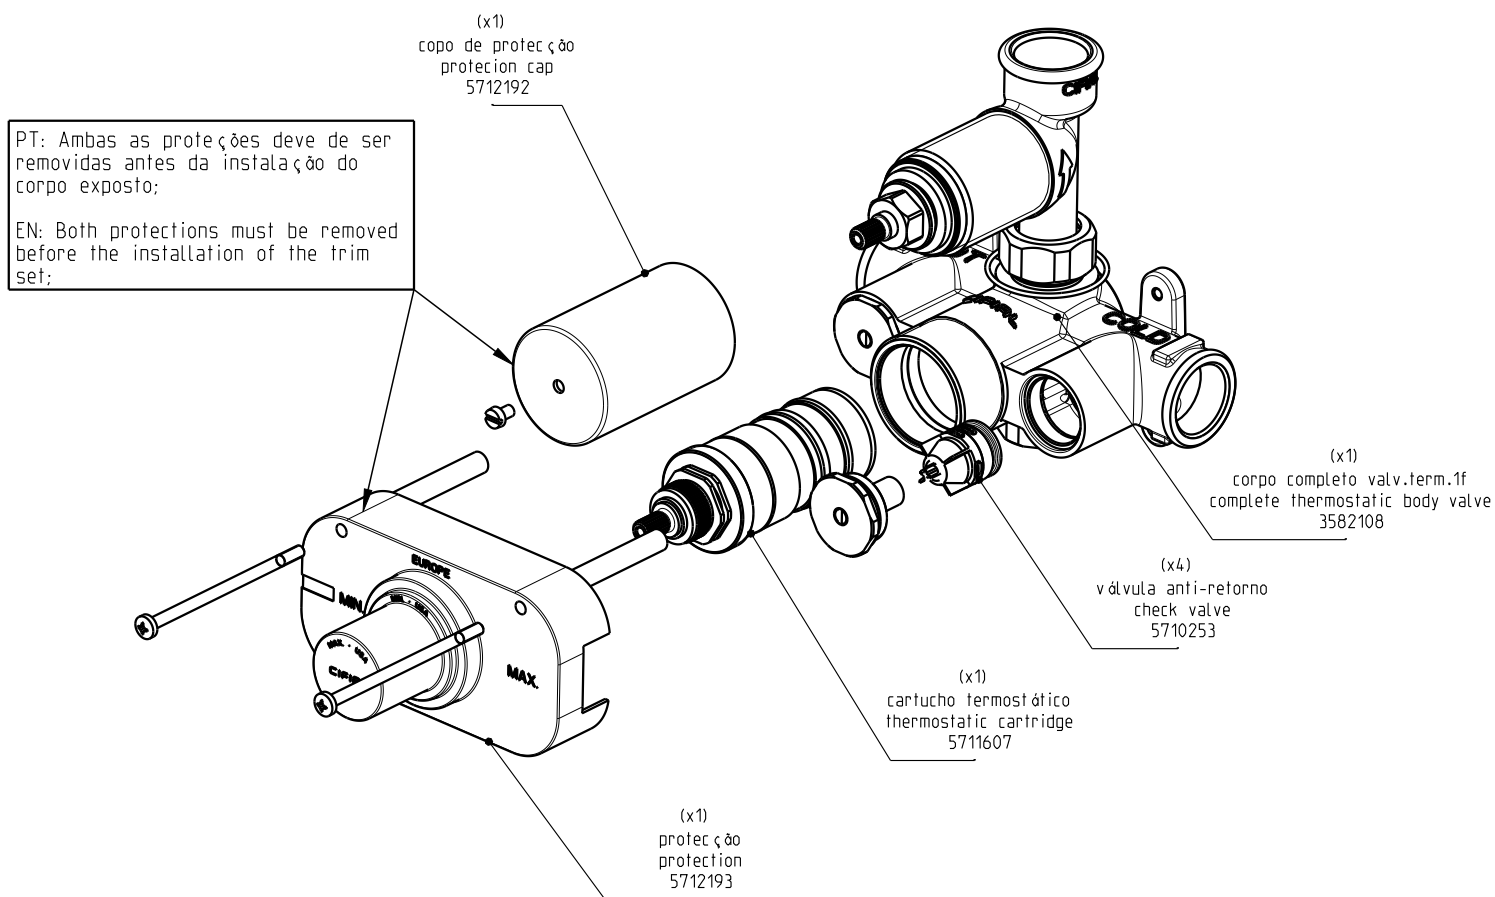

Válvula Termostática

3580012

Válvula Termostática Embutida 2 Furos - 1 Via 3/4"
 Concealed Thermostatic Valve 2 Holes - 1 Outlet 3/4"

Nota/Note:

xxx representa diferentes acabamentos
 xxx represents different finishes

Código do produto	A Min.	A Máx
35820ED-XXX		
35820HC-XXX	63	75
35820MW-XXX		
35820M3-XXX	64	76
35820TH-XXX	58	64

Válvula Termostática

3580012

Válvula Termostática Embutida 2 Furos - 1 Via 3/4"

Concealed Thermostatic Valve 2 Holes - 1 Outlet 3/4"