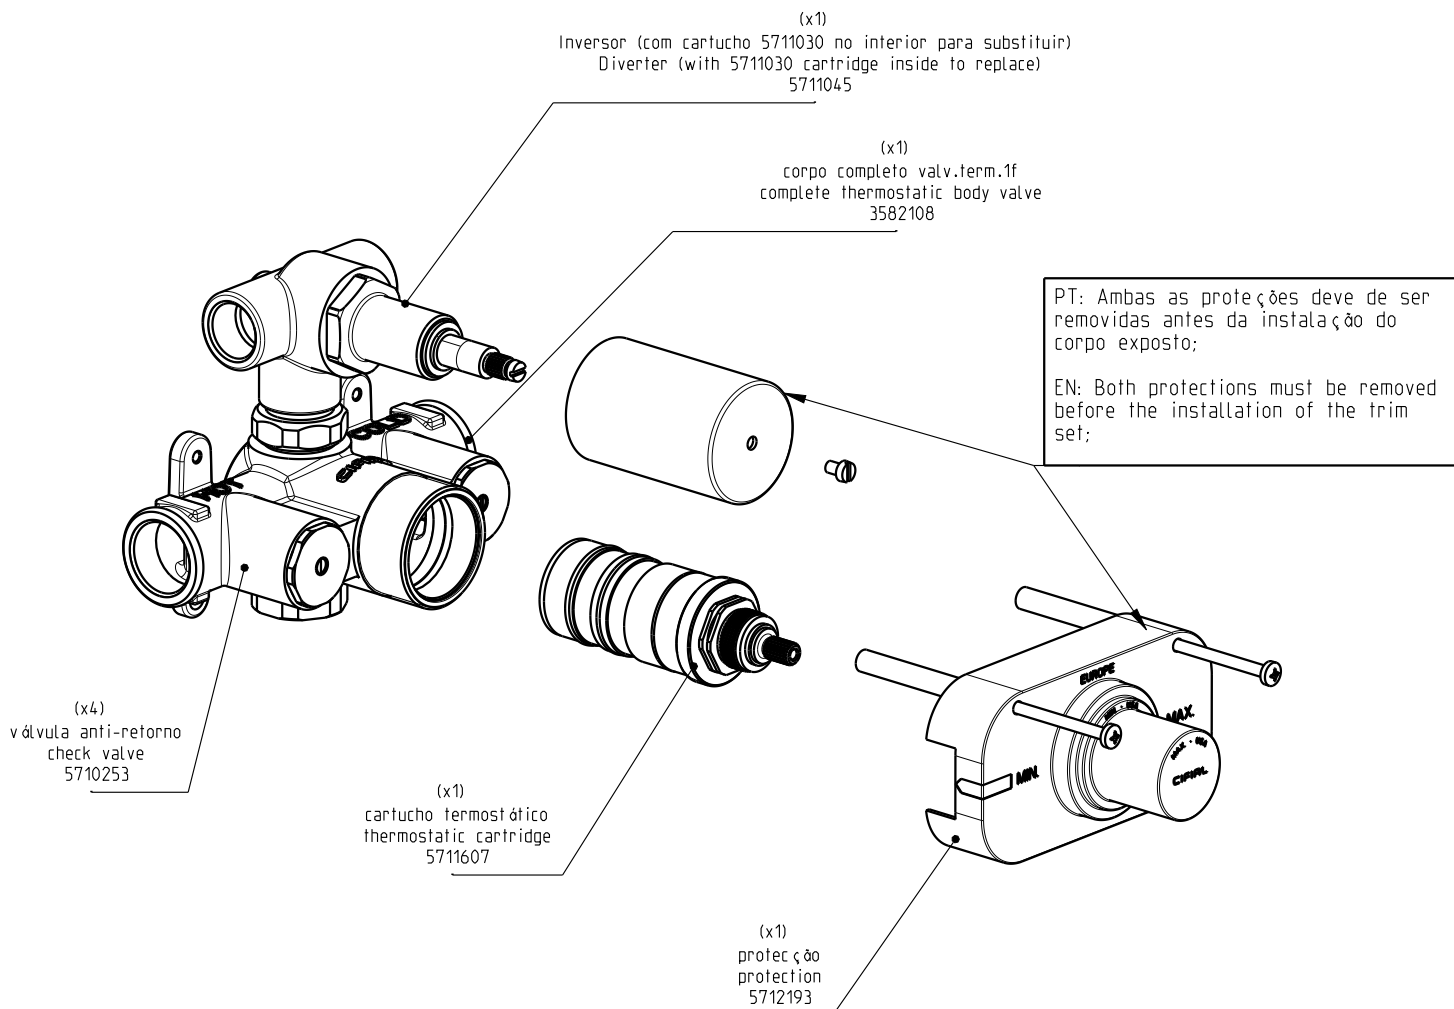

Válvula Termostática

3580016

Válvula Termostática Embutida 2 Furos - 2 Vias
 Concealed Thermostatic Valve 2 Holes - 2 Outlets

Código do produto	A Min.	A Máx
35826ED-XXX	63	75
35826HC-XXX		
35826MW-XXX		
35826M3-XXX		
35826TH-XXX		

Nota/Note:

xxx representa diferentes acabamentos
 xxx represents different finishes

Instalador/Installer:

Por favor entregue todas as especificações que acompanham o produto ao seu proprietário.
 Please leave all leaflets with the building owner to file for future reference.

dimensões/dimensions: mm

Válvula Termostática

3580016

Válvula Termostática Embutida 2 Furos - 2 Vias
 Concealed Thermostatic Valve 2 Holes - 2 Outlets

Nota/Note:

xxx representa diferentes acabamentos
 xxx represents different finishes