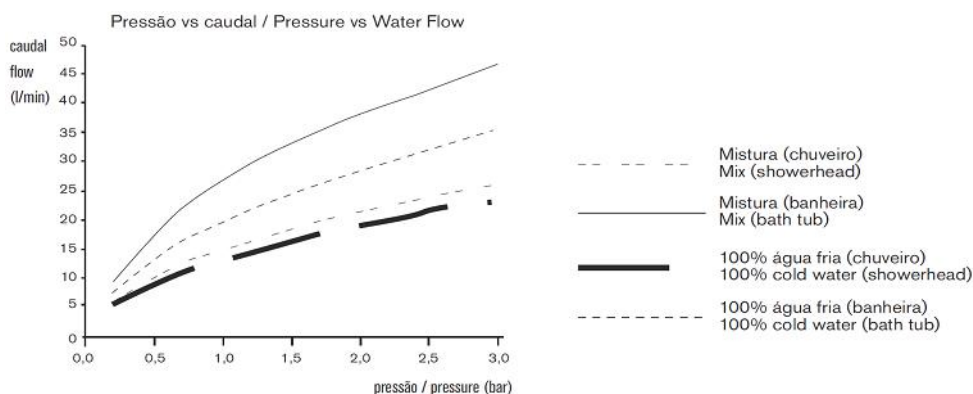

Nota/Note:

xxx representa diferentes acabamentos
 xxx represents different finishes

Instalador/Installer:

Por favor entregue todas as especificações que acompanham o produto ao seu proprietário.
 Please leave all leaflets with the building owner to file for future reference.

dimensões/dimensions: mm

Válvula Termostática

3580016

Válvula Termostática Embutida 2 Furos - 2 Vias
 Concealed Thermostatic Valve 2 Holes - 2 Outlets

Nota/Note:

xxx representa diferentes acabamentos
 xxx represents different finishes