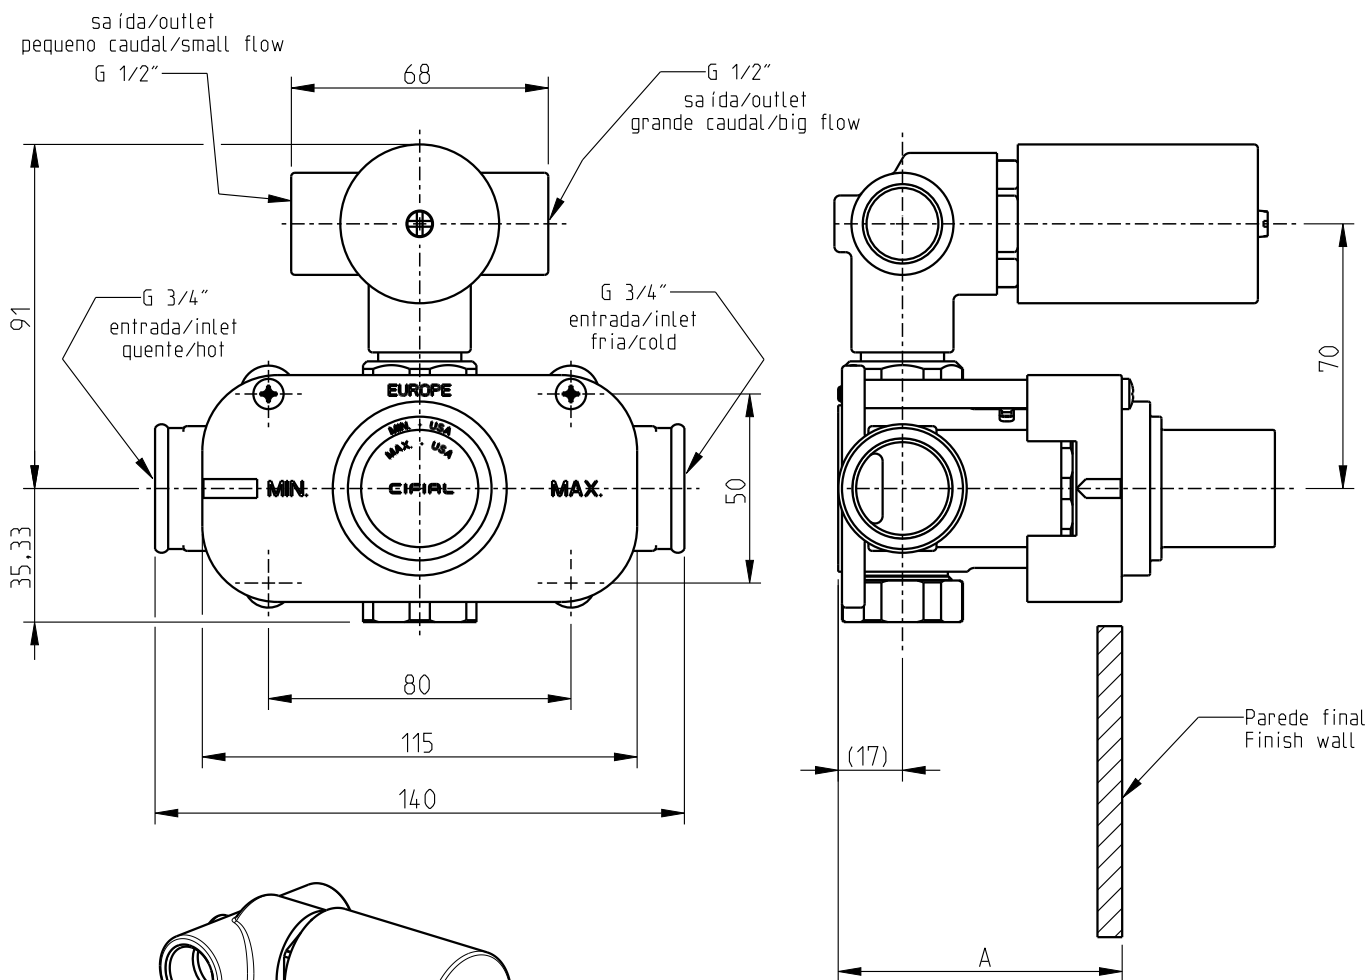

Válvula Termostática

3580016

Válvula Termostática Embutida 2 Furos - 2 Vias
 Concealed Thermostatic Valve 2 Holes - 2 Outlets

Código do produto	A Min.	A Máx
35826ED-XXX	63	75
35826HC-XXX		
35826MW-XXX		
35826M3-XXX		
35826TH-XXX		

dimensões/dimensions: mm

Válvula Termostática

3580016

Válvula Termostática Embutida 2 Furos - 2 Vias
 Concealed Thermostatic Valve 2 Holes - 2 Outlets

Nota/Note:

xxx representa diferentes acabamentos
 xxx represents different finishes