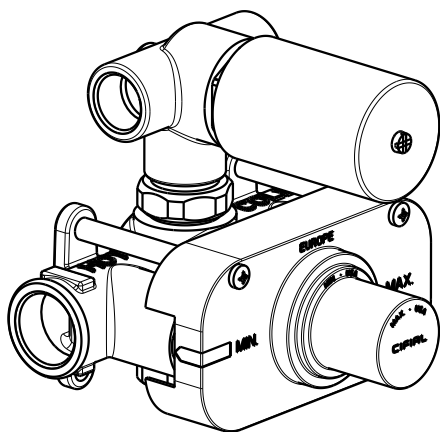

Válvula Termostática

3580016

Válvula Termostática Embutida 2 Furos - 2 Vias
 Concealed Thermostatic Valve 2 Holes - 2 Outlets

Código do produto	A Min.	A Máx
35826ED-XXX	63	75
35826HC-XXX		
35826MW-XXX		
35826M3-XXX		
35826TH-XXX		

dimensões/dimensions: mm

Válvula Termostática

3580016

Válvula Termostática Embutida 2 Furos - 2 Vias
 Concealed Thermostatic Valve 2 Holes - 2 Outlets

Nota/Note:

xxx representa diferentes acabamentos
 xxx represents different finishes