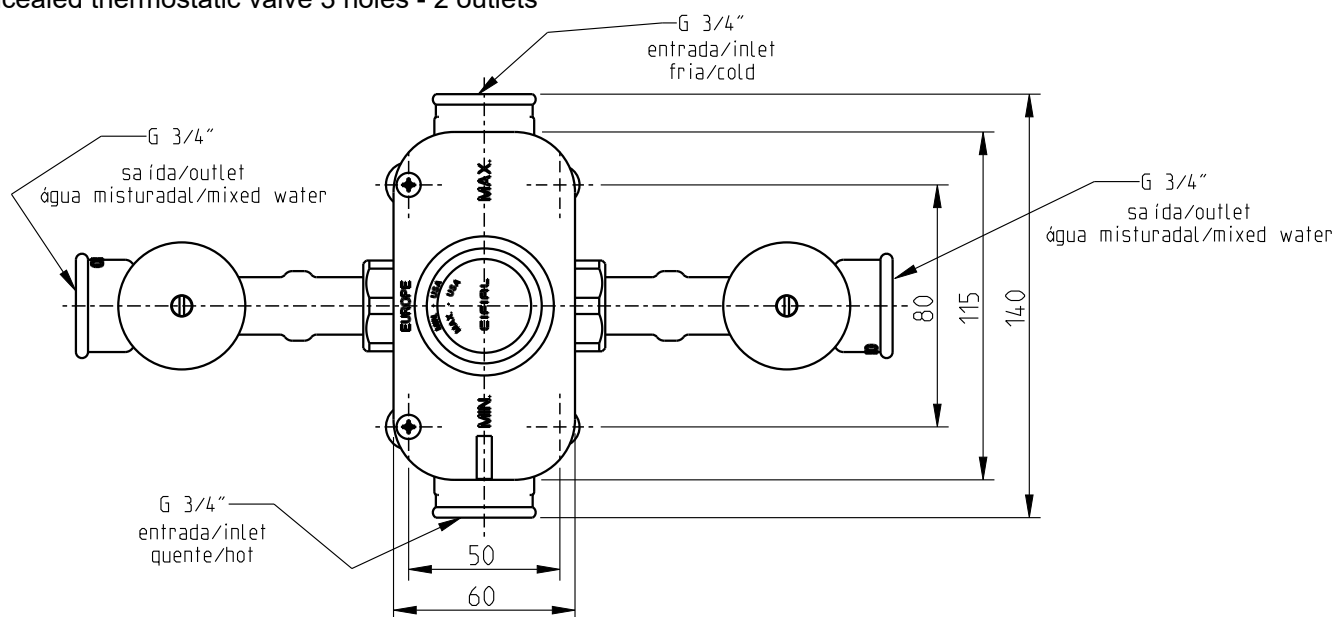

Thermostatic Rough

3580017

Válvula termostática embutida 3 furos - 2 vias
 Concealed thermostatic valve 3 holes - 2 outlets

Nota/Note:
 xxx representa diferentes acabamentos
 xxx represents different finishes

Thermostatic Rough

3580017

Válvula termostática embutida 3 furos - 2 vias

Concealed thermostatic valve 3 holes - 2 outlets

PT: Ambas as proteções deve de ser removidas antes da instalação do corpo exposto;