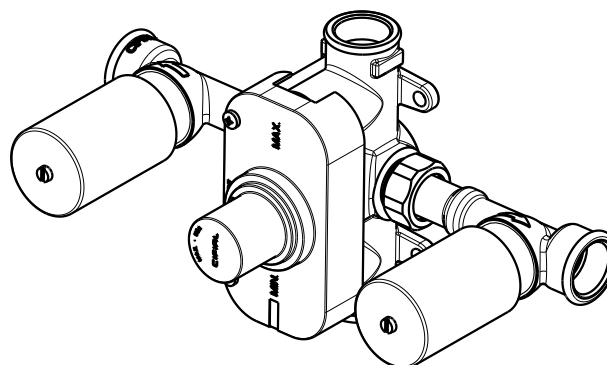

Thermostatic Rough

3580017

Válvula termostática embutida 3 furos - 2 vias
 Concealed thermostatic valve 3 holes - 2 outlets

Nota/Note:
 xxx representa diferentes acabamentos
 xxx represents different finishes

Instalador/Installer:
 Por favor entregue todas as especificações que acompanham o produto ao seu proprietário.
 Please leave all leaflets with the building owner to file for future reference.

dimensões/dimensions: mm