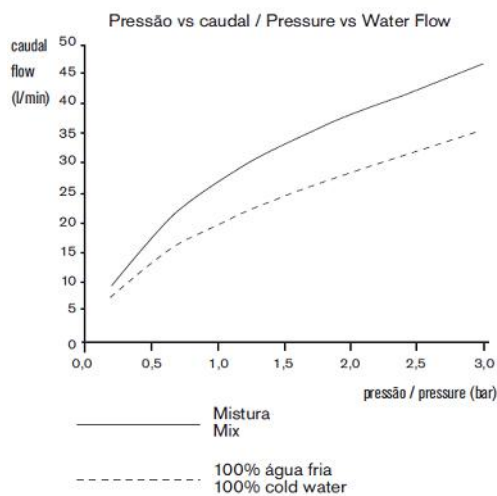

Thermostatic Rough

3580017

Válvula termostática embutida 3 furos - 2 vias

Concealed thermostatic valve 3 holes - 2 outlets

PT: Ambas as proteções deve de ser removidas antes da instalação do corpo exposto;

EN: Both protections must be removed before the installation of the trim set;

Nota/Note:

xxx representa diferentes acabamentos
xxx represents different finishes

Instalador/Installer:

Por favor entregue todas as especificações que acompanham o produto ao seu proprietário.
Please leave all leaflets with the building owner to file for future reference.