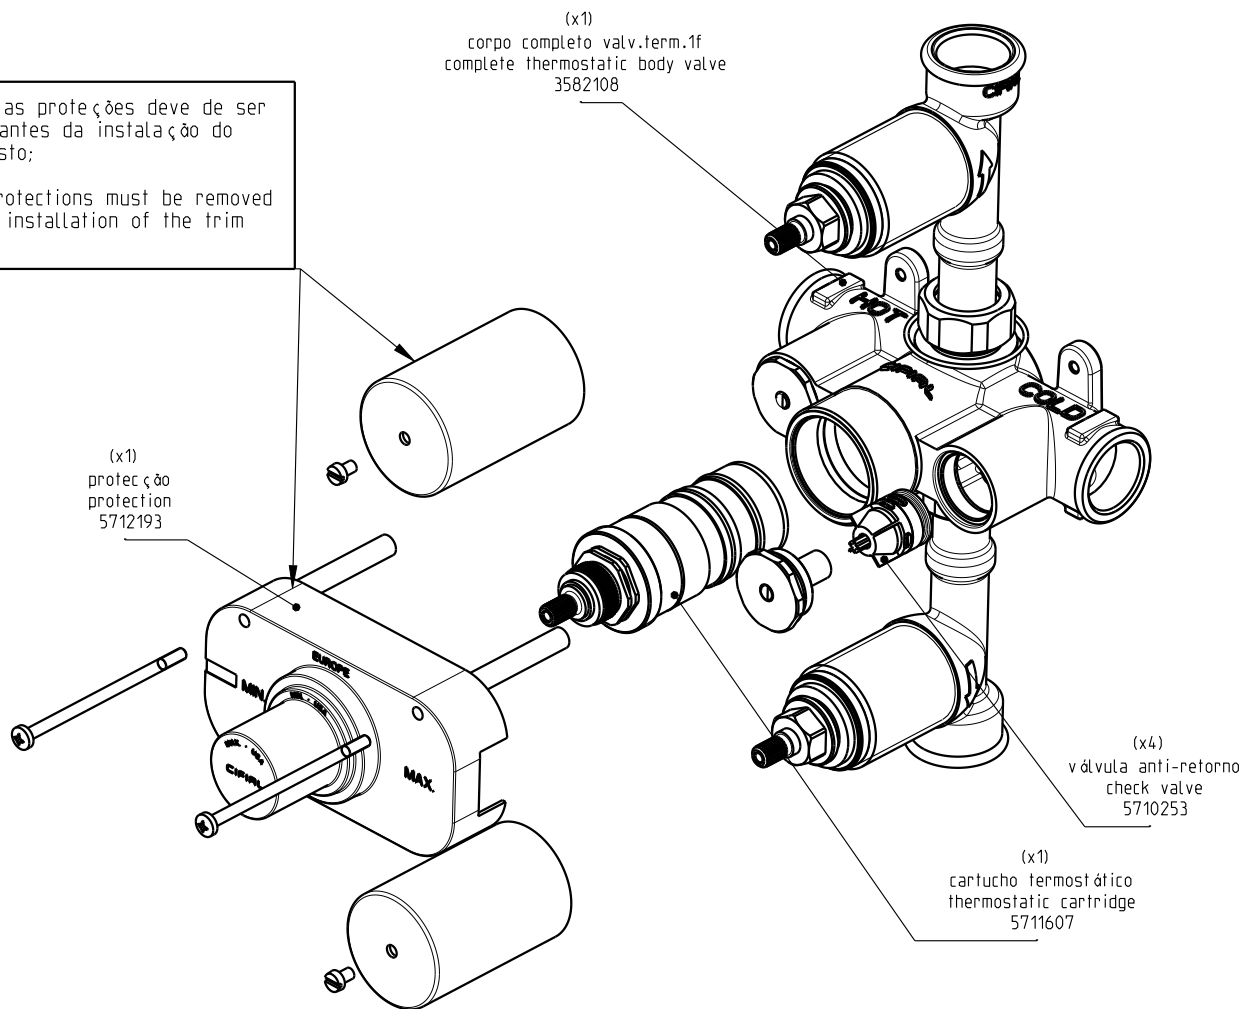

Thermostatic Rough

3580017

Válvula termostática embutida 3 furos - 2 vias

Concealed thermostatic valve 3 holes - 2 outlets

Nota/Note:

xxx representa diferentes acabamentos
xxx represents different finishes

Thermostatic Rough

3580017

Válvula termostática embutida 3 furos - 2 vias

Concealed thermostatic valve 3 holes - 2 outlets

PT: Ambas as proteções deve de ser removidas antes da instalação do corpo exposto;

EN: Both protections must be removed before the installation of the trim set;

Nota/Note:

xxx representa diferentes acabamentos
xxx represents different finishes

Instalador/Installer:

Por favor entregue todas as especificações que acompanham o produto ao seu proprietário.
Please leave all leaflets with the building owner to file for future reference.