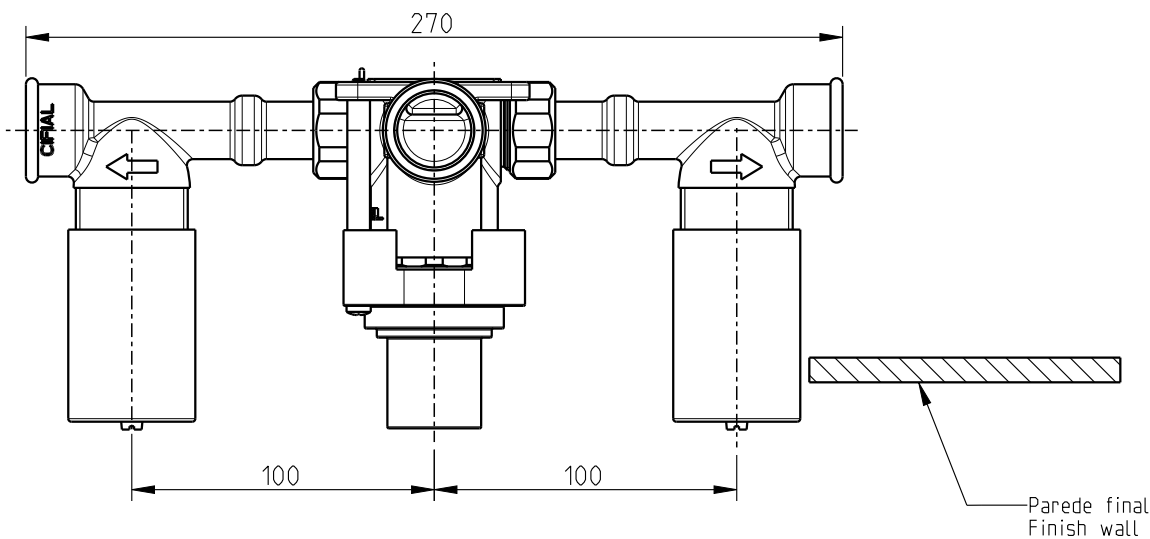

Thermostatic Rough

3580017

Válvula termostática embutida 3 furos - 2 vias
 Concealed thermostatic valve 3 holes - 2 outlets

Nota/Note:
 xxx representa diferentes acabamentos
 xxx represents different finishes

Thermostatic Rough

3580017

Válvula termostática embutida 3 furos - 2 vias

Concealed thermostatic valve 3 holes - 2 outlets

PT: Ambas as proteções deve de ser removidas antes da instalação do corpo exposto;