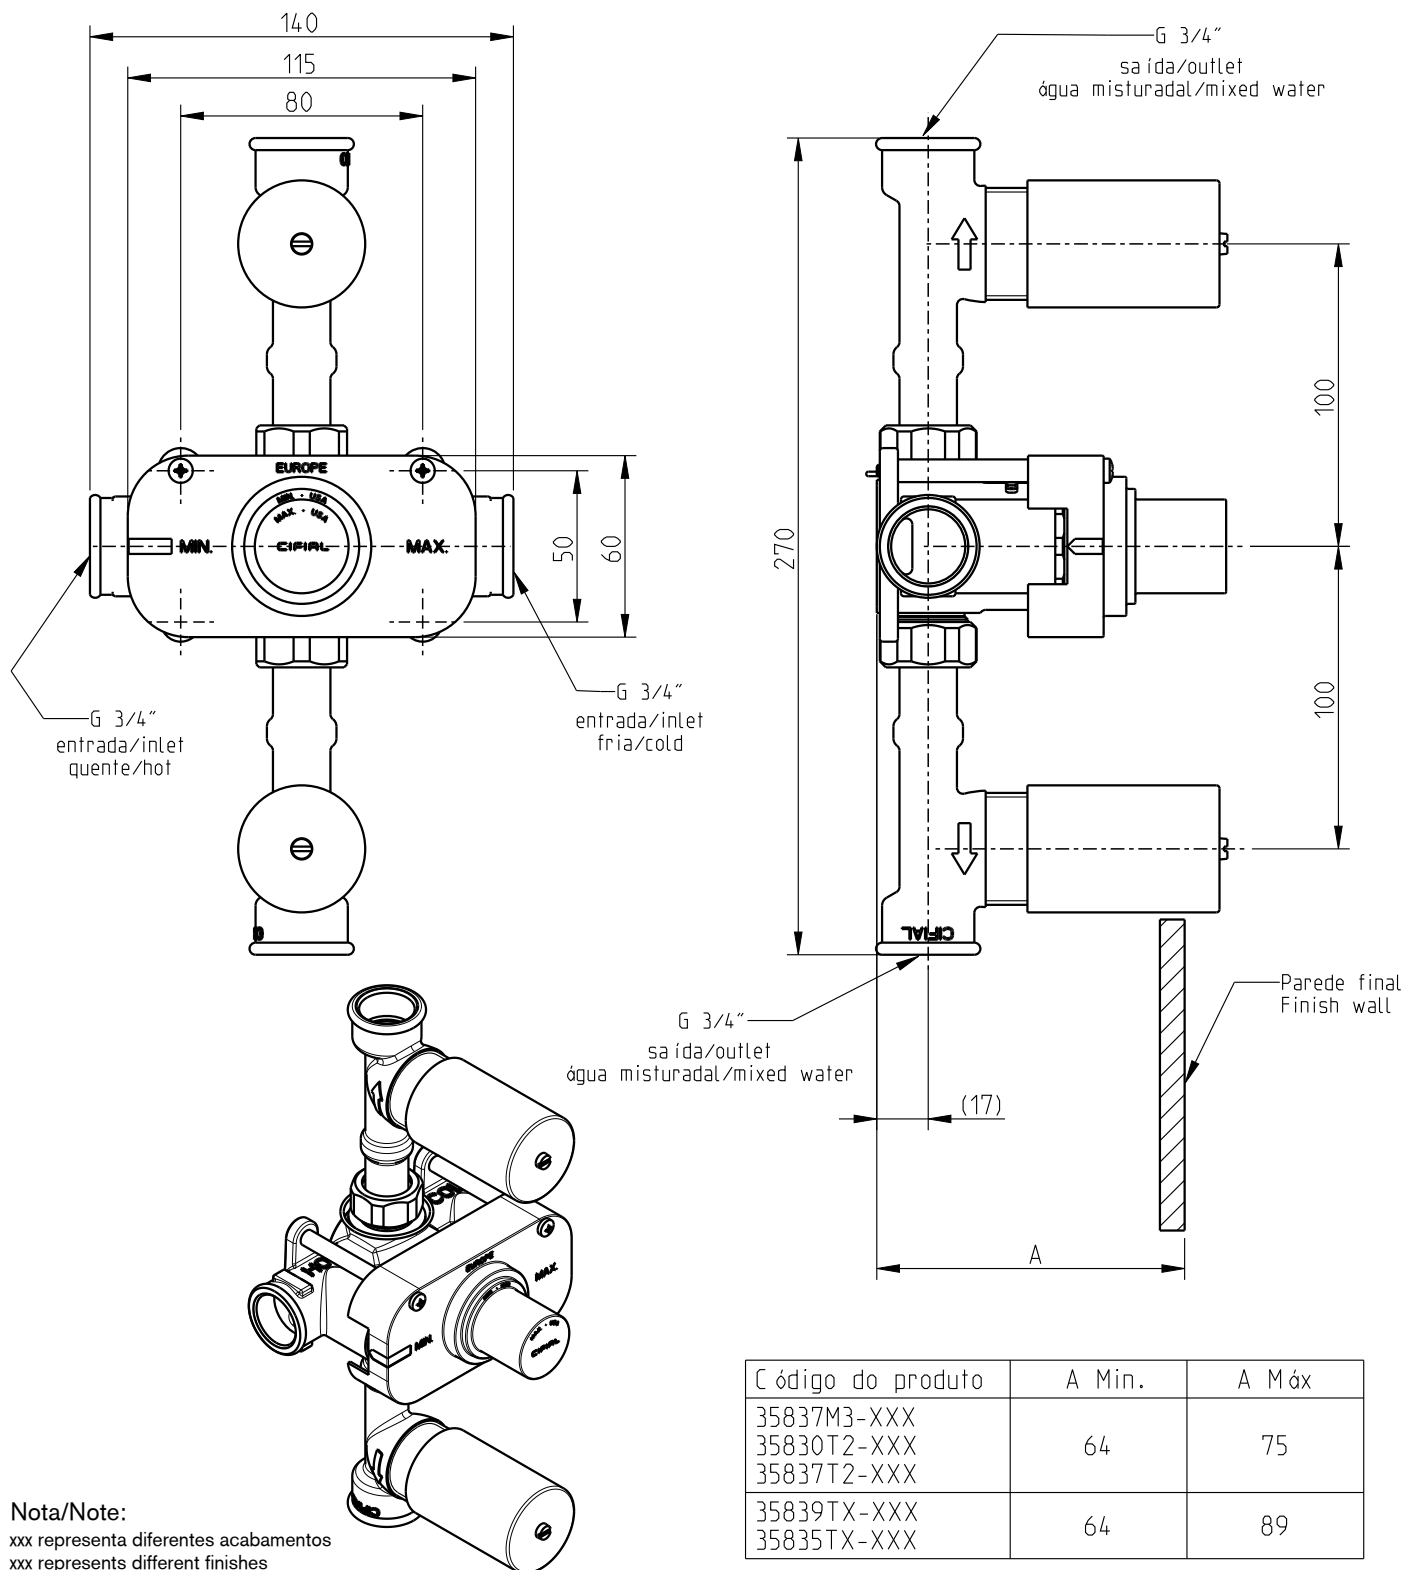

Thermostatic Rough

3580017

Válvula termostática embutida 3 furos - 2 vias
 Concealed thermostatic valve 3 holes - 2 outlets

Nota/Note:
 xxx representa diferentes acabamentos
 xxx represents different finishes

Thermostatic Rough

3580017

Válvula termostática embutida 3 furos - 2 vias

Concealed thermostatic valve 3 holes - 2 outlets

PT: Ambas as proteções deve de ser removidas antes da instalação do corpo exposto;