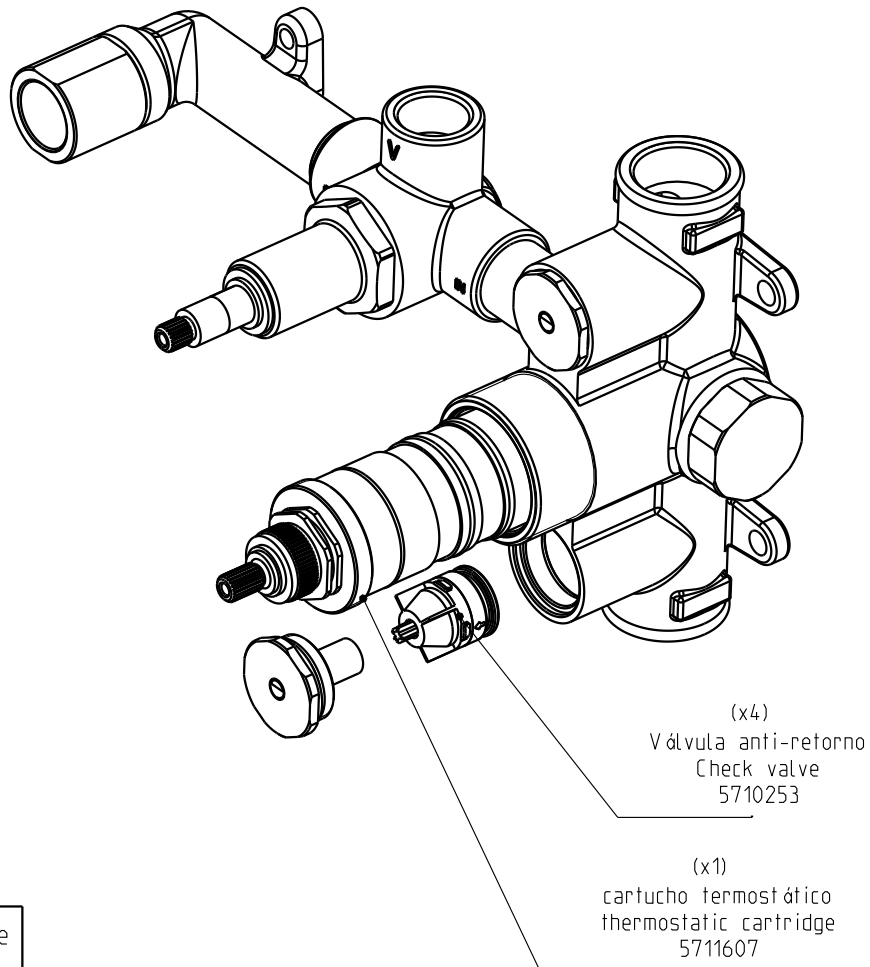

# Thermostatic Rough

3582122

Cj.valv.term.3f

Thermostatic rough

Código do produto	A Min.	A Máx
35838T2-XXX	66	76
35838TH-XXX		

**Nota/Note:**

xxx representa diferentes acabamentos  
xxx represents different finishes

**Instalador/Installer:**

Por favor entregue todas as especificações que acompanham o produto ao seu proprietário.  
Please leave all leaflets with the building owner to file for future reference.

dimensões/dimensions: mm

## Thermostatic Rough

3582122

Cj.valv.term.3f

Thermostatic rough

PT: Todas as proteções de obra devem ser removidas antes da instalação do corpo exposto;

EN: All of the protection covers must be removed before the installation of the trim set;

### Nota/Note:

xxx representa diferentes acabamentos  
xxx represents different finishes