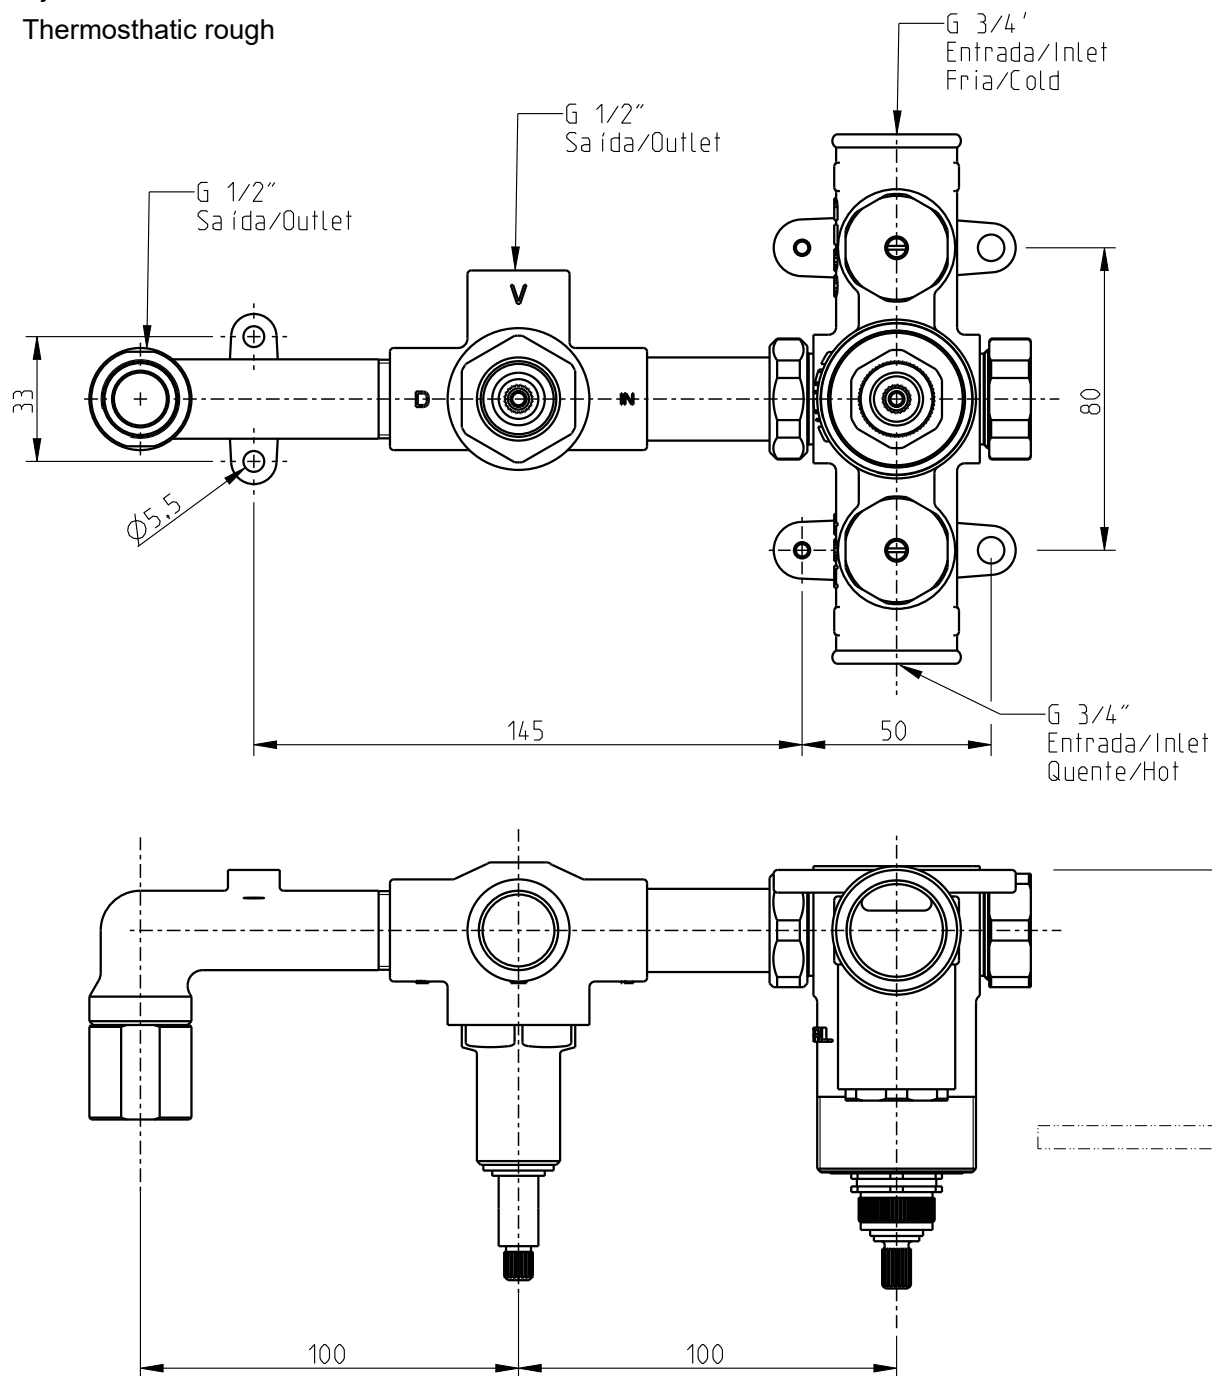

# Thermostatic Rough

3582122

Cj.valv.term.3f

Thermostatic rough

Código do produto	A Min.	A Máx
35838T2-XXX	66	76
35838TH-XXX		

**Nota/Note:**

xxx representa diferentes acabamentos  
xxx represents different finishes

**Instalador/Installer:**

Por favor entregue todas as especificações que acompanham o produto ao seu proprietário.  
Please leave all leaflets with the building owner to file for future reference.

dimensões/dimensions: mm

## Thermostatic Rough

3582122

Cj.valv.term.3f

Thermostatic rough

PT: Todas as proteções de obra devem ser removidas antes da instalação do corpo exposto;

EN: All of the protection covers must be removed before the installation of the trim set;

### Nota/Note:

xxx representa diferentes acabamentos  
xxx represents different finishes