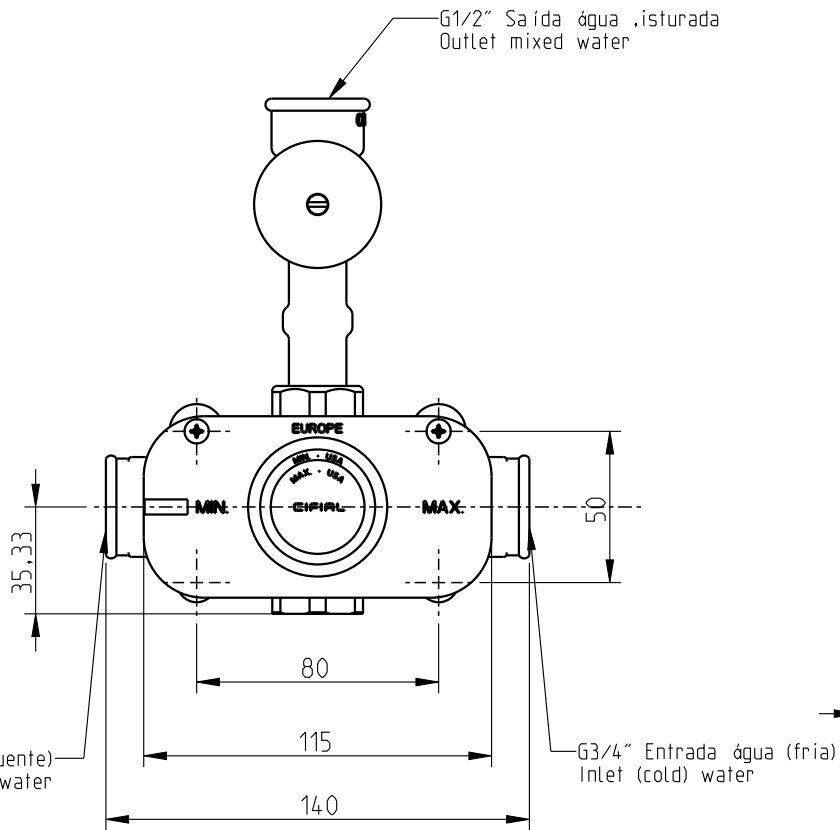

Válvula Termostática

Cj.valvula term.2f c/inv.(100mm)

Concealed Thermostatic Valve 2 Holes - 1 Outlet, 3/4"

Código TRIM	A Min.	A Máx.
35834TX-XXX	64	89
35820T2-XXX	64	75

Nota/Note:

xxx representa diferentes acabamentos
xxx represents different finishes

Válvula Termostática

Cj.valvula term.2f c/inv.(100mm)

PT: Ambas as proteções deve de ser removidas antes da instalação do corpo exposto;
 EN: Both protections must be removed before the installation of the trim set