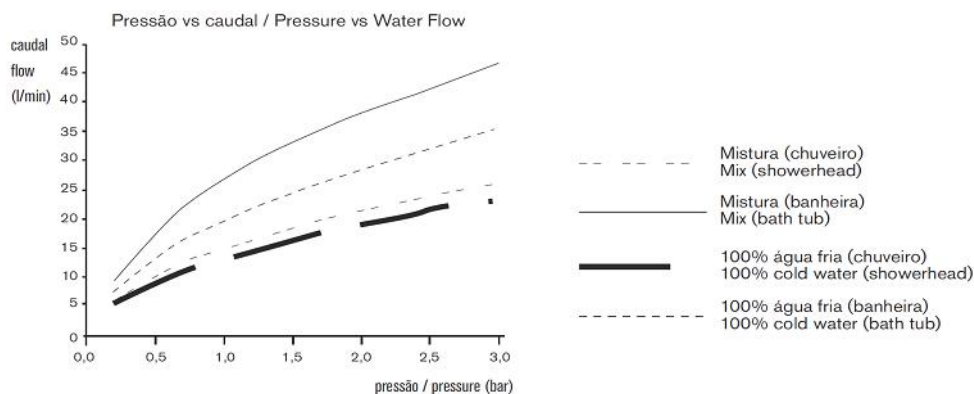

Válvula Termostática

Cj.valvula term.2f c/inv.(100mm)

PT: Ambas as proteções deve de ser removidas antes da instalação do corpo exposto;
 EN: Both protections must be removed before the installation of the trim set