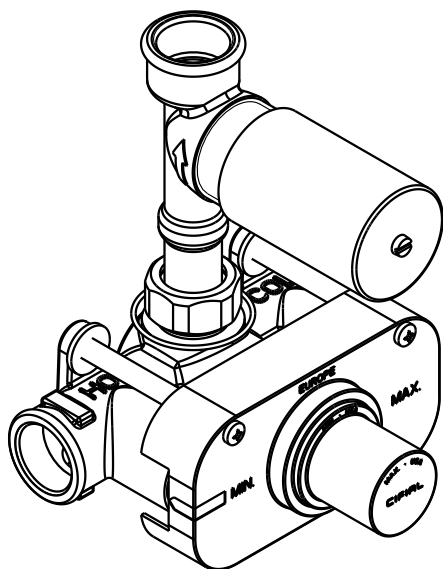

Válvula Termostática

Cj.valvula term.2f c/inv.(100mm)

Concealed Thermostatic Valve 2 Holes - 1 Outlet, 3/4"

Código TRIM	A Min.	A Máx.
35834TX-XXX	64	89
35820T2-XXX	64	75

Nota/Note:

xxx representa diferentes acabamentos
xxx represents different finishes

Instalador/Installer:

Por favor entregue todas as especificações que acompanham o produto ao seu proprietário.
Please leave all leaflets with the building owner to file for future reference.

dimensões/dimensions: mm

Válvula Termostática

Cj.valvula term.2f c/inv.(100mm)

PT: Ambas as proteções deve de ser removidas antes da instalação do corpo exposto;
 EN: Both protections must be removed before the installation of the trim set