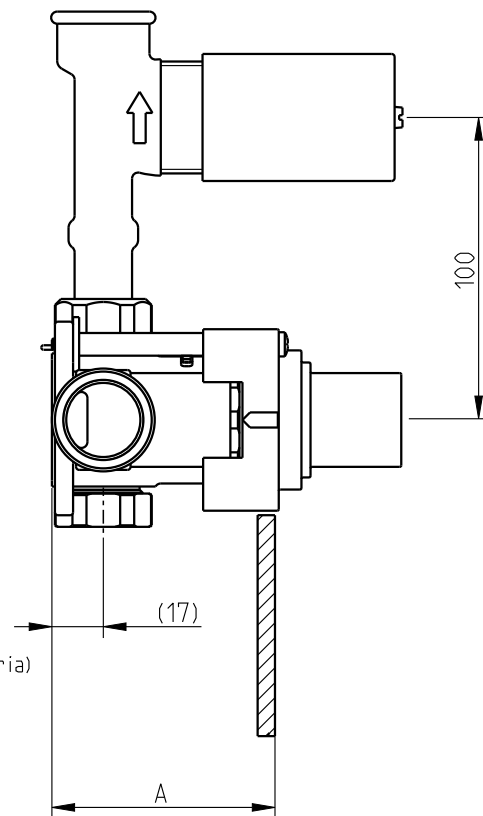

Válvula Termostática

Cj.valvula term.2f c/inv.(100mm)

Concealed Thermostatic Valve 2 Holes - 1 Outlet, 3/4"

Código TRIM	A Min.	A Máx.
35834TX-XXX	64	89
35820T2-XXX	64	75

Nota/Note:

xxx representa diferentes acabamentos
xxx represents different finishes

Instalador/Installer:

Por favor entregue todas as especificações que acompanham o produto ao seu proprietário.
Please leave all leaflets with the building owner to file for future reference.

dimensões/dimensions: mm

Válvula Termostática

Cj.valvula term.2f c/inv.(100mm)

PT: Ambas as proteções deve de ser removidas antes da instalação do corpo exposto;
 EN: Both protections must be removed before the installation of the trim set