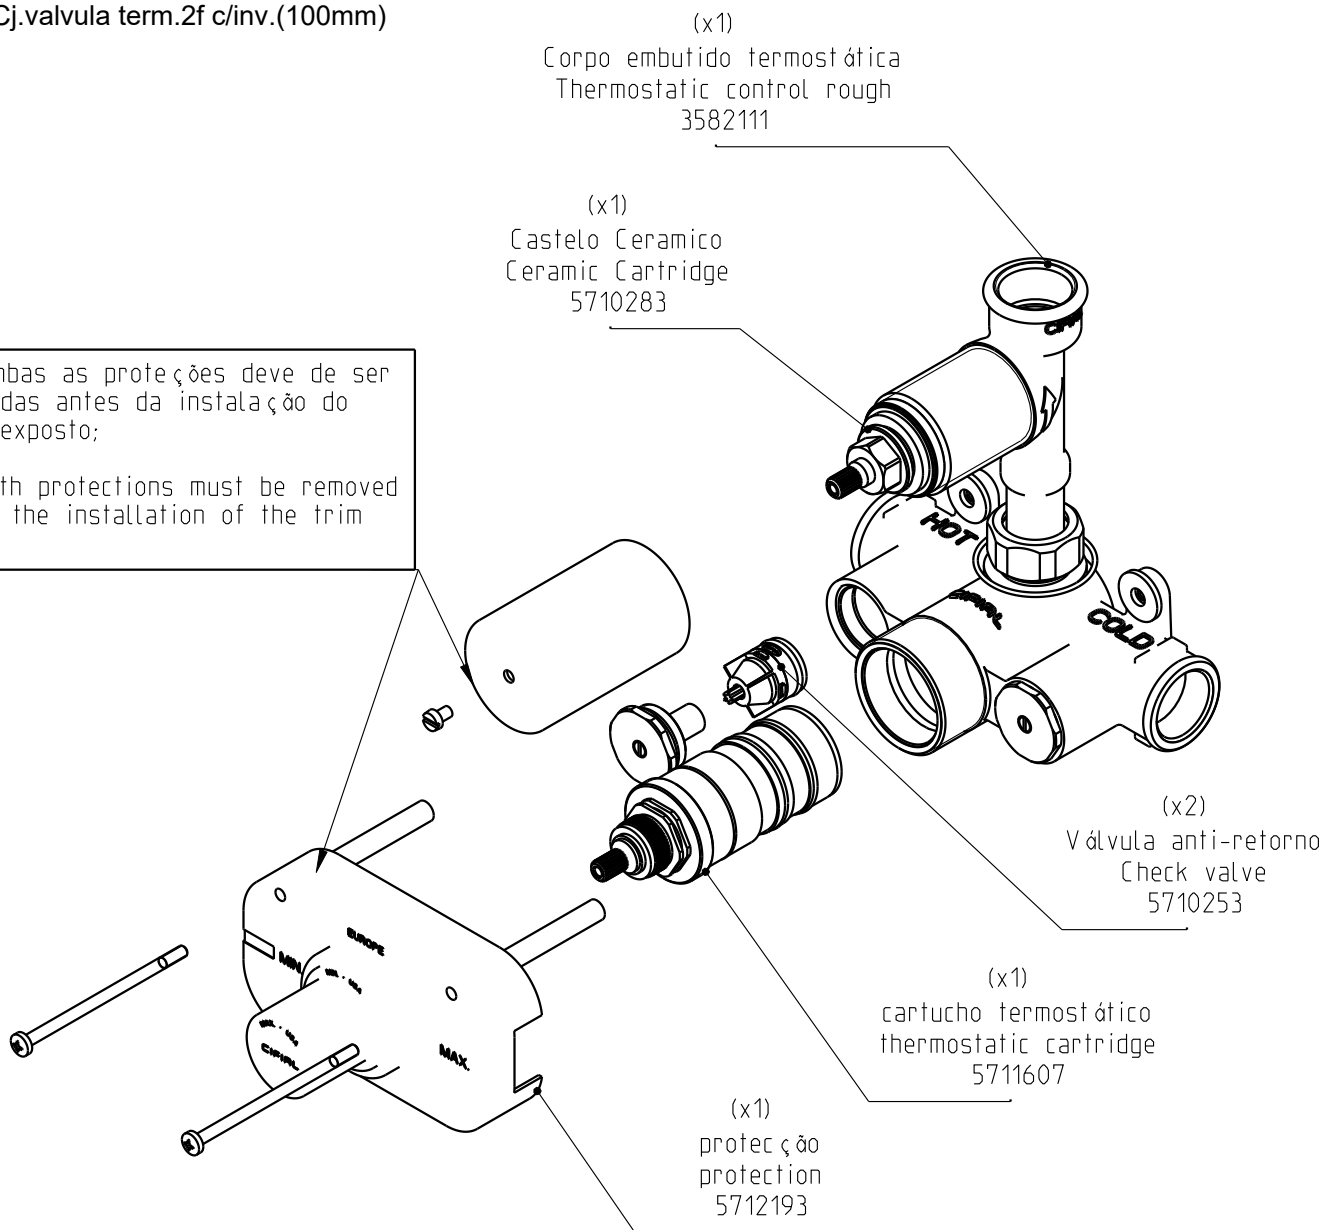

Válvula Termostática

Cj.valvula term.2f c/inv.(100mm)

Concealed Thermostatic Valve 2 Holes - 1 Outlet, 3/4"

Código TRIM	A Min.	A Máx.
35834TX-XXX	64	89
35820T2-XXX	64	75

Nota/Note:

xxx representa diferentes acabamentos
xxx represents different finishes

Instalador/Installer:

Por favor entregue todas as especificações que acompanham o produto ao seu proprietário.
Please leave all leaflets with the building owner to file for future reference.

dimensões/dimensions: mm

Válvula Termostática

Cj.valvula term.2f c/inv.(100mm)

PT: Ambas as proteções deve de ser removidas antes da instalação do corpo exposto;
 EN: Both protections must be removed before the installation of the trim set