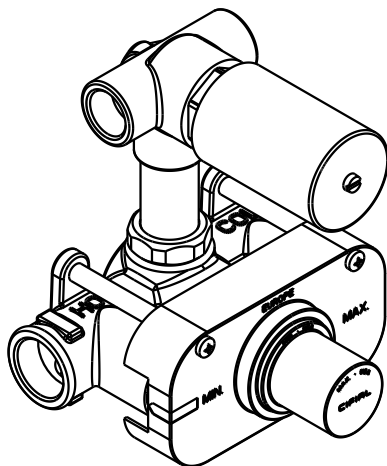

Válvula Termostática

Cj.valvula term.2f c/inv.(100mm)

Concealed Thermostatic Valve 2 Holes - 2 Outlet G1/2

Código TRIM	A Min,	A Máx.
35824TX-XXX	64	89
35826T2-XXX	64	75

Nota/Note:

xxx representa diferentes acabamentos
xxx represents different finishes

Válvula Termostática

Cj.valvula term.2f c/inv.(100mm)

Concealed Thermostatic Valve 2 Holes - 2 Outlet G1/2

Nota/Note:

xxx representa diferentes acabamentos
xxx represents different finishes

Instalador/Installer: