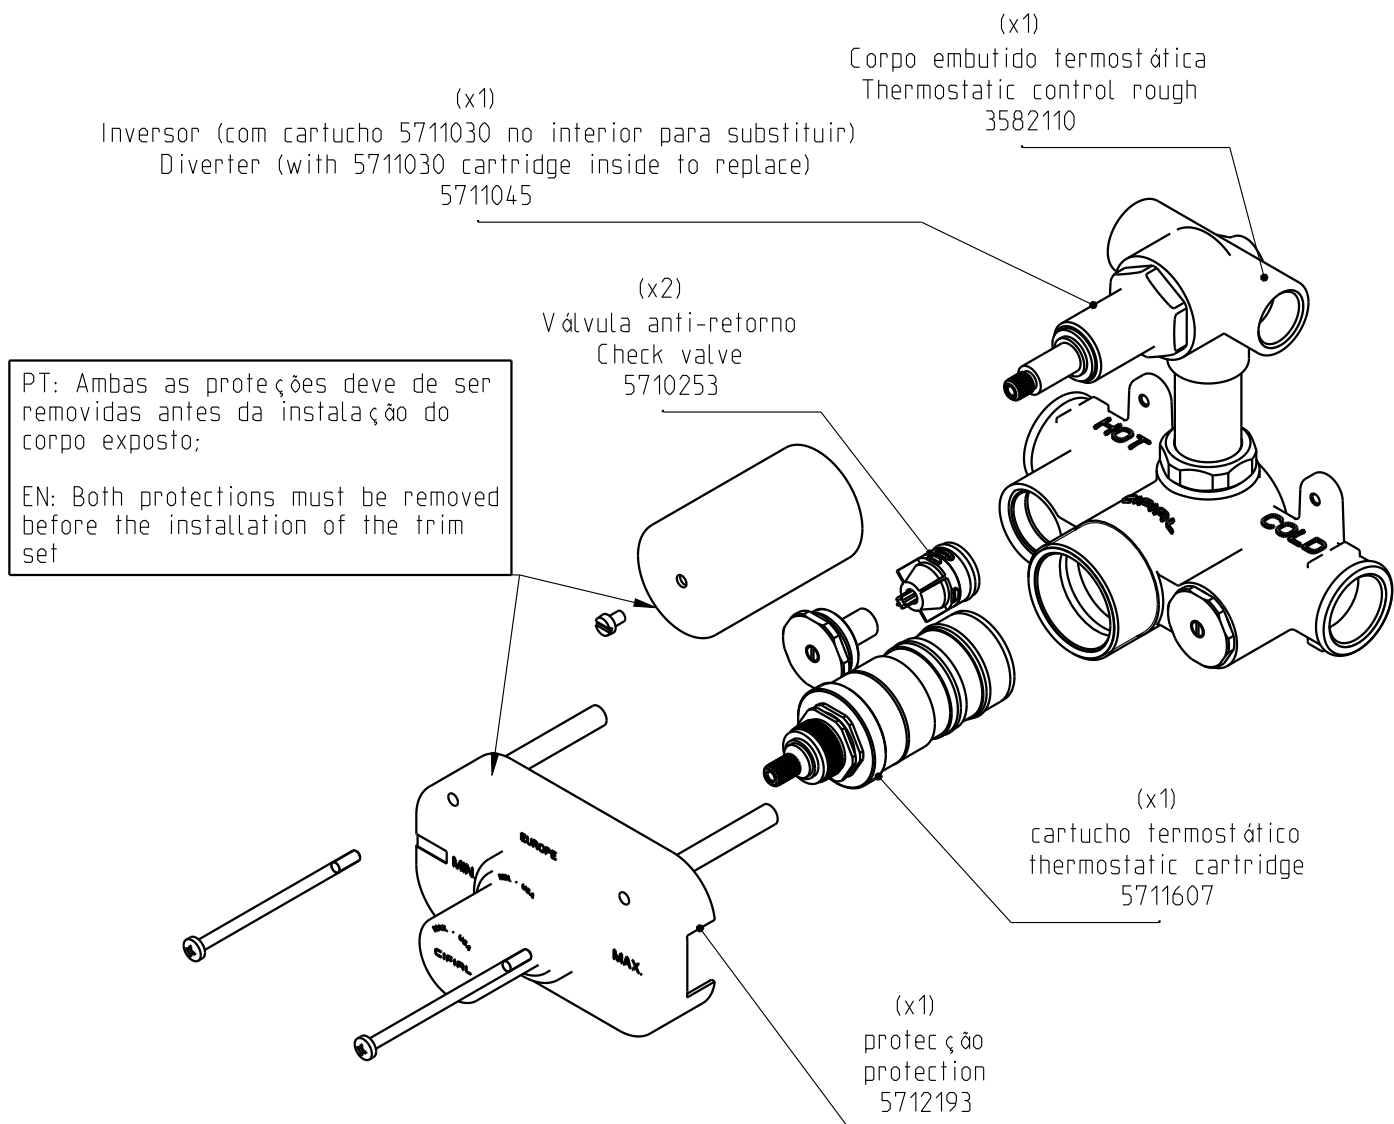

Válvula Termostática

Cj.valvula term.2f c/inv.(100mm)

Concealed Thermostatic Valve 2 Holes - 2 Outlet G1/2

Código TRIM	A Min,	A Máx.
35824TX-XXX	64	89
35826T2-XXX	64	75

Nota/Note:

xxx representa diferentes acabamentos
xxx represents different finishes

Instalador/Installer:

Por favor entregue todas as especificações que acompanham o produto ao seu proprietário.
Please leave all leaflets with the building owner to file for future reference.

dimensões/dimensions: mm

Válvula Termostática

Cj.valvula term.2f c/inv.(100mm)

Concealed Thermostatic Valve 2 Holes - 2 Outlet G1/2

Nota/Note:

xxx representa diferentes acabamentos
xxx represents different finishes

Instalador/Installer: