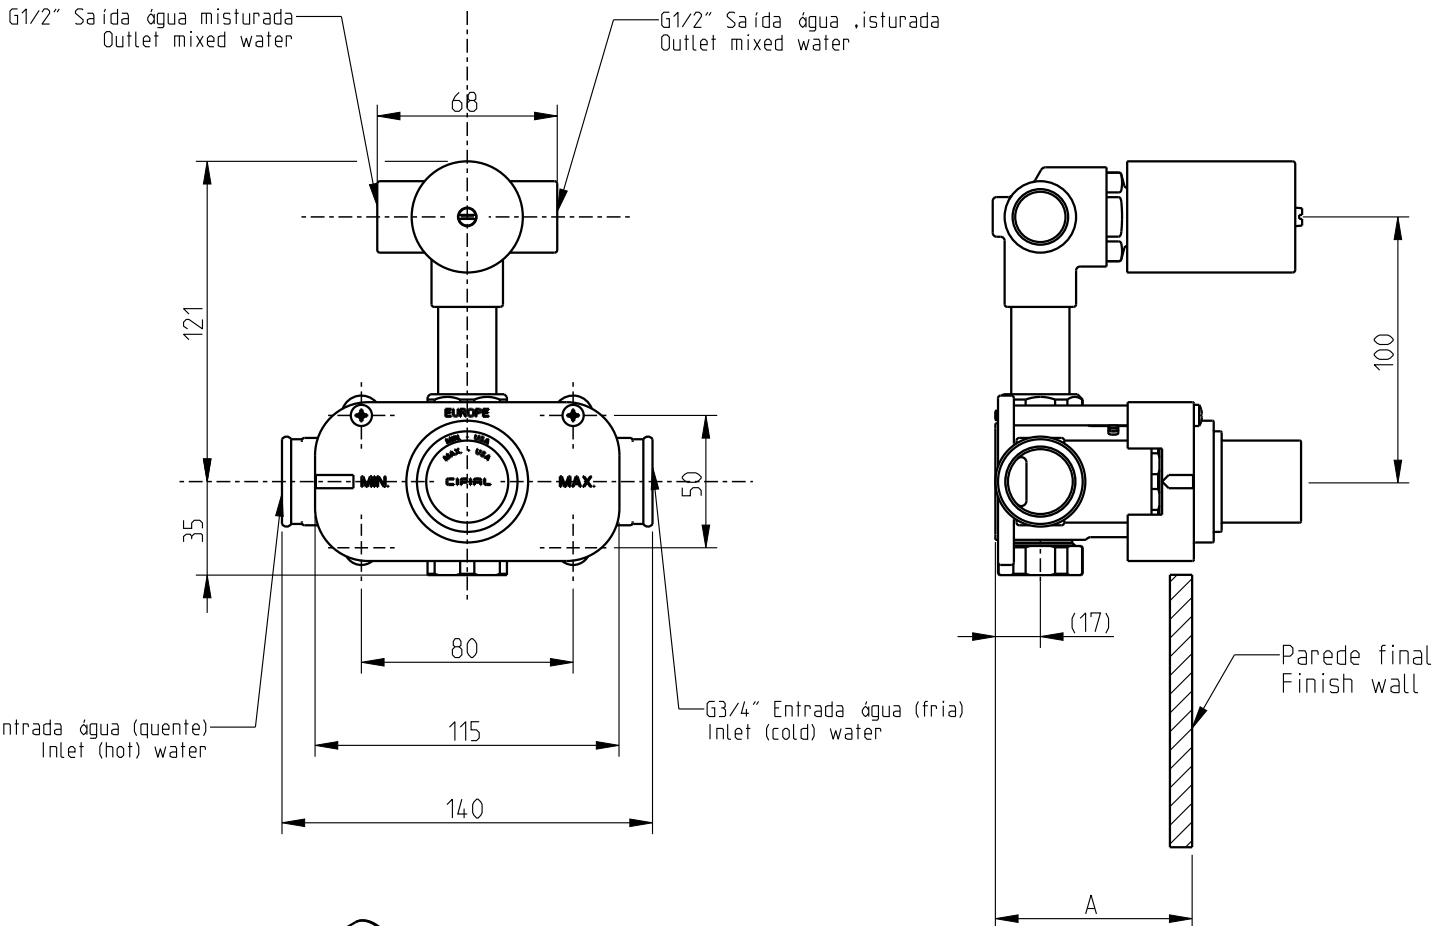

Válvula Termostática

Cj.valvula term.2f c/inv.(100mm)

Concealed Thermostatic Valve 2 Holes - 2 Outlet G1/2

Código TRIM	A Min,	A Máx.
35824TX-XXX	64	89
35826T2-XXX	64	75

Nota/Note:

xxx representa diferentes acabamentos
xxx represents different finishes

Válvula Termostática

Cj.valvula term.2f c/inv.(100mm)

Concealed Thermostatic Valve 2 Holes - 2 Outlet G1/2

Nota/Note:

xxx representa diferentes acabamentos
xxx represents different finishes

Instalador/Installer: